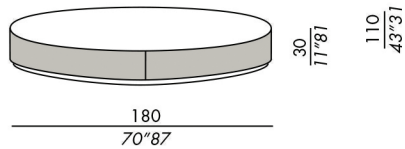

tavolo basso / low table TB-1801100V