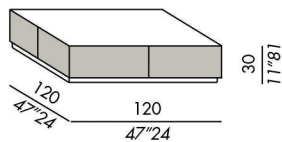

- tables basses
- structure et base en bois avec panneaux laterals en laiton
- finitions plateau: placage de chêne teinté
- laque mate ou brillante
- verre
- miroir bronzé
- marbre
- finition base: laque mate lava
- finition pour panneaux laterals: laiton bronzé

- mesitas
- estructura y base de madera con paneles de latón
- acabados sobre: enchapado en roble teñido
- lacado mate o brillo
- vidrio
- espejo bronceado
- mármol
- acabado base: lacado mate lava
- acabado para paneles: latón bronceado

finiture: vedi campionario

finishes: see sample box

Ausführungen: siehe Musterbox

finitions: voir boîte d'échantillons

acabados: vease el muestrario

tavolo basso / low table TB-120

tavolo basso / low table TB-120R