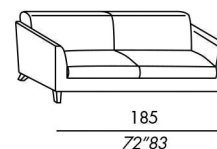

- poltrona - divani sfoderabili
- fissi per versione in pelle
- struttura in legno
- imbottitura in poliuretano indeformabile
- piedini in legno tinto black - light - almond
- cuscino seduta in poliuretano e piuma supportata
- cuscino schienale in piuma supportata

- armchair - sofas with completely removable covers
- fixed cover for leather version
- wooden frame
- non-deformable polyurethane padding
- feet in black - light - almond stained wood
- seat cushion in polyurethane and reinforced feathers
- back cushion in reinforced feathers

- Abziehbare Sessel - Sofas
- Fester Lederbezug
- Holzgestell
- Polsterung aus unverformbaren PU-Schäumen
- Holzfüße black - light - almond gebeizt
- Sitzkissen PU-Schäume und Abdeckung
- Polsterdaune
- Rückenkissen Polsterdaune

- fauteuil - canapés déhoussables
- fixes pour version en cuir
- structure en bois
- rembourrage en polyuréthane indéformable
- pieds en bois teinté black - light - almond
- coussin assise en polyuréthane et plumes renforcées

- butaca - sofás desenfundables
- revestimiento fijo para versión en piel
- estructura de madera
- relleno en poliuretano indeformable
- patas de madera teñida black - light - almond
- cojín asiento en poliuretano y pluma soportada
- cojín respaldo en pluma soportada

sofa 185