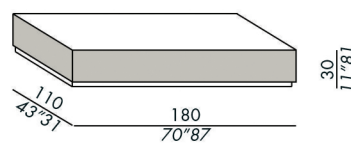

tavolo basso / low table TB-110180