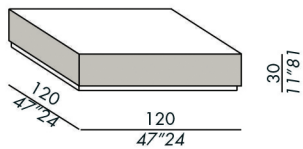

tavolo basso / low table TB-120