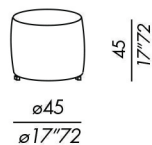

CHARLOT

2004

- pouf non sfoderabili
- struttura in legno
- imbottitura in poliuretano indeformabile
- piedini in metallo

- ottomans with fixed covers
- wooden frame
- non-deformable polyurethane padding
- metal glides

- Hocker mit festem Bezug
- Holzgestell
- Polsterung aus unverformbaren PU-Schäumen
- Gleiter aus Metall

- poufs non déhoussables
- structure en bois
- rembourrage en polyuréthane indéformable
- patins glissants en métal

- poufs con revestimiento fijo
- estructura de madera
- relleno en poliuretano indeformable
- patas deslizantes en metal

pouf 45R