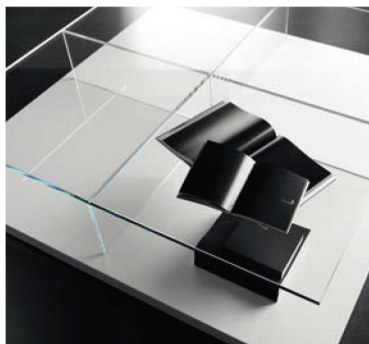

# CLUNY

2010

- tavoli bassi
- piano superiore e crociera in vetro trasparente temperato "float ultralight"
- piano inferiore in legno
- finiture:
  - impiallacciatura rovere tinto
  - lacca opaca o lucida

finiture: vedi campionario

- low tables
- top and cross in "float ultralight" tempered crystal clear glass
- base in wood
- finishes:
  - stained oak veneer
  - matt or glossy lacquer

finishes: see sample box

- Beistelltische
- obere Platte und Kreuzgestell aus transparentem gehärtetem Glas "float ultralight" Untere Platte aus Holz
- Ausführungen:
  - Eiche Furnier gebeizt
  - Lack matt oder Hochglanz

Ausführungen: siehe Musterbox

- tables basses
- plateau supérieur et croix en verre transparent "float ultralight" trempée
- plateau inférieur en bois
- finitions:
  - placage de chêne teinté
  - laque mate ou brillante

finitions: voir boîte d'échantillons