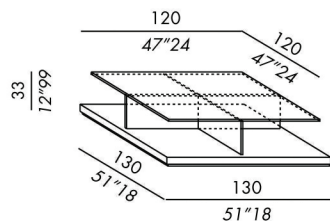

tavolo basso / low table 130-TB CRYSTAL