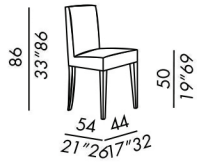

sedia / chair UNO