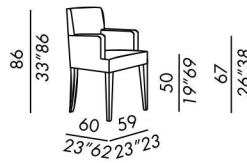

sedia / chair TRE