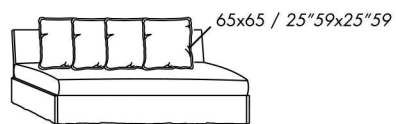

FOX

optional accessories

cuscini deco / rulli
cushions deco / bolsters

dormeuse

cuscini schienale
back cushions

cassetti
drawers

letto estraibile
pull-out spare bed