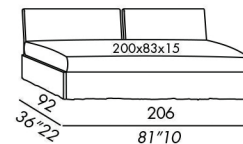

- elementi giorno-notte imbottiti e sfoderabili
- struttura in metallo con rete portante a doghe e pannelli in legno imbottiti in poliuretano
- sedile-materasso sfoderabile in poliuretano e fibra anallergica

- qualora si preferisca un materasso h. 20 (dimensione 200x80)
- vedi sezione materassi

optionals:

- cuscini fox 65 in piuma supportata
- cuscino schienale in piuma supportata
- coppia cassetti estraibili in metallo e tessuto tecnico - con ruote
- secondo letto estraibile: rete a doghe con telaio in metallo e gambe pieghevoli con ruote
- materasso per estraibile
- rullo 75 ø 20 in piuma supportata
- copriletto in tessuto con angoli (da risvoltare)

- day-night upholstered units with removable covers

- bearing base with metal frame and wooden slats, wooden panels padded with polyurethane

- seat & mattress in polyurethane and anallergic polyester fibre with removable cover

- in case a 20 cm high mattress is preferred preferred (dimensions 200x80)
- see mattress section

optional:

- cushions fox 65 in reinforced feathers
- back cushion in reinforced feathers
- pair of pull-out drawers in metal and technical fabric - with castors
- pull-out bed: wooden slatted base with metal frame and folding legs - with castors
- mattress for pull-out bed
- bolster 75 diameter 20 cm in reinforced feathers
- fabric bedspread with foldable sewn down corners

- gepolsterte abziehbare Schlafsessel und Schlafsofas

- Metallgestell mit selbsttragendem Lattenrost und Holzpaneelen gepolstert mit PU-Schäumen
- abziehbare Sitz-Liege-Matratze aus PU-Schäumen und antiallergischer Polyesterfaser

- Falls eine 20 cm hoch Matratze lieber ist, siehe Abschnitt Matratze (Matratzenmass 200x80)

Extra: