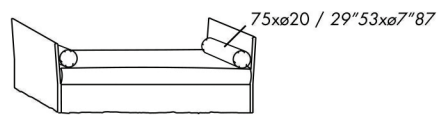

meridienne