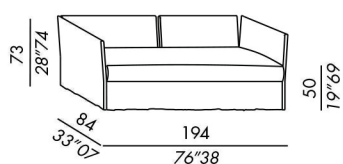

double bed - armchair-bed - fast bed
· three fold metal mechanism with electric welded base, including a mattress made of polyurethane and anallergic fibre

- gepolsterte abziehbare Schlafsessel und Schlafsofas
- Metallgestell mit selbsttragendem Lattenrost und Holzpanelen gepolstert mit PU-Schäumen
- abziehbare Sitz aus PU-Schäumen und antiallergischer Polyesterfaser

double bed - Schlafsessel - fast bed
· Bettbewegung aus Metall mit Elektrogeschweißtem Rost inklusiv Matratze aus PU-Schäumen und antiallergischer Polyesterfaser

- éléments convertibles rembourrés et déhoussables
- structure en métal avec sommier à lattes et panneaux en bois rembourré au polyuréthane
- assise déhoussable en polyuréthane et fibre anallergique

double bed - fauteuil lit - fast bed
· mouvement lit en métal avec sommier soudé électriquement complet avec matelas en polyuréthane et fibre anallergique

- elementos día / noche acolchados y desenfundables
- estructura de metal con somier portante a láminas y paneles de madera acolchados en poliuretano
- asiento desenfundable en poliuretano y fibra no alérgica

double bed - butaca cama - fast bed
· movimiento cama en metal con somier electrosoldado con colchón en poliuretano y fibra no alérgica

cuscini deco / rulli
cushions deco / bolsters

double bed