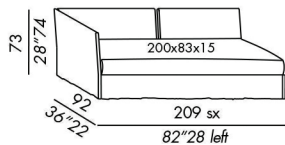

- elementi giorno-notte imbottiti e sfoderabili
- struttura in metallo con rete portante a doghe e pannelli in legno imbottiti in poliuretano
- sedile-materasso sfoderabile in poliuretano e fibra anallergica

- qualora si preferisca un materasso h. 20 (dimensione 200x80)
- vedi sezione materassi

optionals:

- cuscini fox 65 in piuma supportata
- cuscino schienale in piuma supportata
- coppia cassetti estraibili in metallo e tessuto tecnico - con ruote
- secondo letto estraibile: rete a doghe con telaio in metallo e gambe pieghevoli con ruote
- materasso per estraibile
- rullo 75 ø 20 in piuma supportata
- copriletto in tessuto con angoli (da risvoltare)

- day-night upholstered units with removable covers

- bearing base with metal frame and wooden slats, wooden panels padded with polyurethane

- seat & mattress in polyurethane and anallergic polyester fibre with removable cover

- in case a 20 cm high mattress is preferred preferred (dimensions 200x80)
- see mattress section

optional:

- cushions fox 65 in reinforced feathers
- back cushion in reinforced feathers
- pair of pull-out drawers in metal and technical fabric - with castors
- pull-out bed: wooden slatted base with metal frame and folding legs - with castors
- mattress for pull-out bed
- bolster 75 diameter 20 cm in reinforced feathers
- fabric bedspread with foldable sewn down corners

- gepolsterte abziehbare Schlafsessel und Schlafsofas

- Metallgestell mit selbsttragendem Lattenrost und Holzpaneelen gepolstert mit PU-Schäumen
- abziehbare Sitz-Liege-Matratze aus PU-Schäumen und antiallergischer Polyesterfaser

- Falls eine 20 cm hoch Matratze lieber ist, siehe Abschnitt Matratze (Matratzenmass 200x80)

Extra: