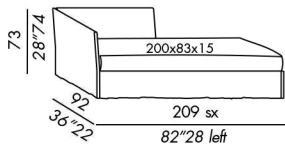

meridienne