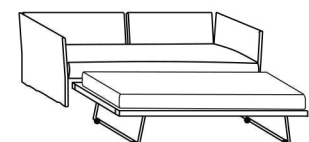

cuscini deco / rulli
cushions deco / bolsters

meridienne

dormeuse

easy bed

day bed

twin bed

cuscini schienale
back cushions

cassetti
drawers

letto estraibile
pull-out spare bed

DOUBLE BED

- elementi giorno-notte imbottiti e sfoderabili
- struttura in metallo con rete portante a doghe e pannelli in legno imbottiti in poliuretano
- sedile sfoderabile in poliuretano e fibra anallergica