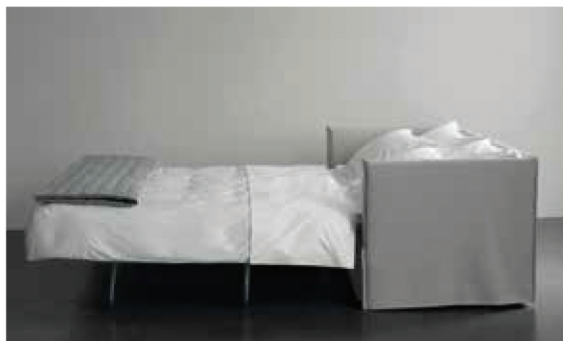

cuscini deco / rulli
cushions deco / bolsters

meridienne

dormeuse

easy bed

day bed

twin bed

cuscini schienale
back cushions

cassetti
drawers

letto estraibile
pull-out spare bed

DOUBLE BED

- elementi giorno-notte imbottiti e sfoderabili
- struttura in metallo con rete portante a doghe e pannelli in legno imbottiti in poliuretano
- sedile sfoderabile in poliuretano e fibra anallergica