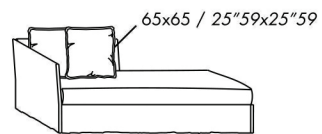

FOX

optional accessories

cuscini deco / rulli
cushions deco / bolsters

cuscini schienale
back cushions

cassetti
drawers

letto estraibile
pull-out spare bed