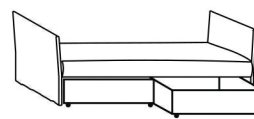

cuscini deco / rulli
cushions deco / bolsters

meridienne

dormeuse

easy bed

day bed

twin bed

cuscini schienale
back cushions

cassetti
drawers

letto estraibile
pull-out spare bed

DOUBLE BED

- elementi giorno-notte imbottiti e sfoderabili
- struttura in metallo con rete portante a doghe e pannelli in legno imbottiti in poliuretano
- sedile sfoderabile in poliuretano e fibra anallergica