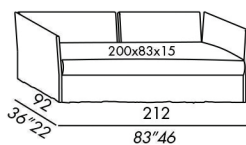

- elementi giorno-notte imbottiti e sfoderabili
- struttura in metallo con rete portante a doghe e pannelli in legno imbottiti in poliuretano
- sedile-materasso sfoderabile in poliuretano e fibra anallergica

- qualora si preferisca un materasso h. 20 (dimensione 200x80)
- vedi sezione materassi

optionals:

- cuscini fox 65 in piuma supportata
- cuscino schienale in piuma supportata
- coppia cassetti estraibili in metallo e tessuto tecnico - con ruote
- secondo letto estraibile: rete a doghe con telaio in metallo e gambe pieghevoli con ruote
- materasso per estraibile
- rullo 75 ø 20 in piuma supportata
- copriletto in tessuto con angoli (da risvoltare)

- day-night upholstered units with removable covers

- bearing base with metal frame and wooden slats, wooden panels padded with polyurethane

- seat & mattress in polyurethane and anallergic polyester fibre with removable cover

- in case a 20 cm high mattress is preferred preferred (dimensions 200x80)
- see mattress section

optional:

- cushions fox 65 in reinforced feathers
- back cushion in reinforced feathers
- pair of pull-out drawers in metal and technical fabric - with castors
- pull-out bed: wooden slatted base with metal frame and folding legs - with castors
- mattress for pull-out bed
- bolster 75 diameter 20 cm in reinforced feathers
- fabric bedspread with foldable sewn down corners

- gepolsterte abziehbare Schlafsessel und Schlafsofas

- Metallgestell mit selbsttragendem Lattenrost und Holzpaneelen gepolstert mit PU-Schäumen
- abziehbare Sitz-Liege-Matratze aus PU-Schäumen und antiallergischer Polyesterfaser

- Falls eine 20 cm hoch Matratze lieber ist, siehe Abschnitt Matratze (Matratzenmass 200x80)

Extra: