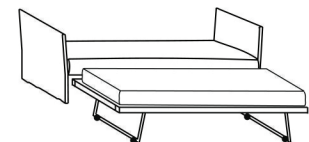

cuscini deco / rulli
cushions deco / bolsters

meridienne

dormeuse

easy bed

day bed

twin bed

cuscini schienale
back cushions

cassetti
drawers

letto estraibile
pull-out spare bed

DOUBLE BED

- elementi giorno-notte imbottiti e sfoderabili
- struttura in metallo con rete portante a doghe e pannelli in legno imbottiti in poliuretano
- sedile sfoderabile in poliuretano e fibra anallergica