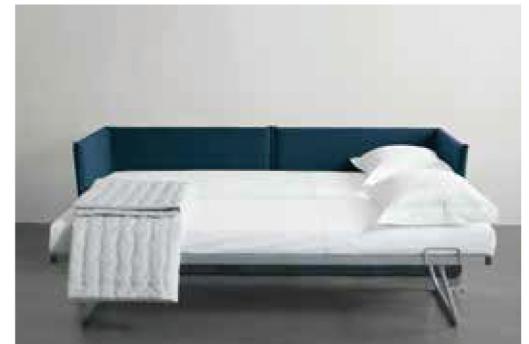

meridienne

dormeuse

easy bed

day bed

twin bed

copriletto/ bedspread JOHN (optional)

FOX

optional accessories

cuscini deco / rulli
cushions deco / bolsters

meridienne

dormeuse

easy bed

day bed

twin bed

cuscini schienale
back cushions

cassetti
drawers