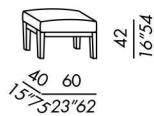

FORREST

2010

· poltroncine - bergère - pouf - panchetta

· small armchairs - bergère - ottoman - small bench

· kleinen Sesseln - Bergere - Hocker - kleine Bank

· petit fauteuils - bergère - pouf - banquette

· pequeñas butacas - bergère - pouf - banqueta

WOOD

- struttura in legno di rovere tinto black - light - almond
- schienale in giunco tinto black - light - almond
- cuscino seduta e pouf sfoderabili in poliuretano e piuma supportata
- cuscino schienale sfoderabile in 100% piuma supportata

WOOD

- black - light - almond stained oak frame
- back in black - light - almond stained cane
- cushion for seat and ottoman in polyurethane and reinforced feathers with removable covers
- back cushion with removable cover 100% reinforced feathers

WOOD

- Eiche Holzgestell black - light - almond gebeizt
- Rücken aus Binsen black - light - almond gebeizt
- Abziehbare Sitzkissen und Hocker aus unverformbaren PU-Schäumen und Polsterdaunen
- abziehbares Rückenkissen 100% aus Polsterdaunen

WOOD

- structure en chêne black - light - almond
- dos en jonc teinté black - light - almond
- coussin assise et pouf déhoussables en polyuréthane et plumes renforcées
- coussin dos déhoussable en 100% plumes supportées

WOOD

- estructura en roble teñida black - light - almond
- respaldo en rattán teñido black - light - almond
- cojín asiento y pouf desenfundables en poliuretano y pluma soportada
- cojín respaldo desenfundable 100% en pluma soportada

SOFT

- struttura in legno rivestita in tessuto o pelle - non sfoderabile
- cuscino seduta sfoderabile in 100% piuma supportata
- cuscino schienale sfoderabile in 100% piuma supportata
- appoggiareni sfoderabile per bergère e love seat in piuma supportata

SOFT