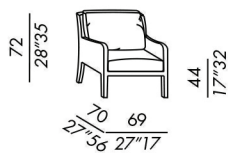

poltroncina / small armchair SOFT