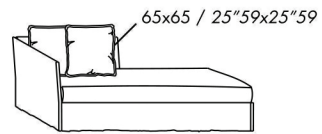

FOX

optional accessories

cuscini deco / rulli
cushions deco / bolsters

cuscini schienale
back cushions

cassetti
drawers

letto estraibile
pull-out spare bed