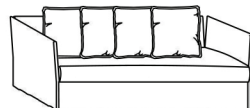

- elementi giorno-notte imbottiti e sfoderabili
- struttura in metallo con rete portante a doghe e pannelli in legno imbottiti in poliuretano
- sedile sfoderabile in poliuretano e fibra anallergica

double bed - poltrona letto - fast bed
· movimento letto in metallo con rete elettrosaldata completi di materasso in poliuretano e fibra anallergica

- day-night upholstered units with removable covers
- bearing base with metal frame and wooden slats, wooden panels padded with polyurethane
- seat in polyurethane and anallergic polyester fibre with removable cover

double bed - armchair-bed - fast bed
· three fold metal mechanism with electric welded base, including a mattress made of polyurethane and anallergic fibre

- gepolsterte abziehbare Schlafsessel und Schlafsofas
- Metallgestell mit selbsttragendem Lattenrost und Holzpaneelen gepolstert mit PU-Schäumen
- abziehbare Sitz aus PU-Schäumen und antiallergischer Polyesterfaser

double bed - Schlafsessel - fast bed
· Bettbewegung aus Metall mit Elektrogeschweißtem Rost inklusiv Matratze aus PU-Schäumen und antiallergischer Polyesterfaser

- éléments convertibles rembourrés et déhoussables
- structure en métal avec sommier à lattes et panneaux en bois rembourré au polyuréthane
- assise déhoussable en polyuréthane et fibre anallergique

double bed - fauteuil lit - fast bed
· mouvement lit en métal avec sommier soudé électriquement complet avec matelas en polyuréthane et fibre anallergique

- elementos día / noche acolchados y desenfundables
- estructura de metal con somier portante a láminas y paneles de madera acolchados en poliuretano
- asiento desenfundable en poliuretano y fibra no alérgica