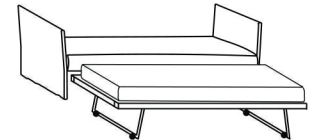

cuscini deco / rulli
cushions deco / bolsters

meridienne

dormeuse

easy bed

day bed

twin bed

cuscini schienale
back cushions

cassetti
drawers

letto estraibile
pull-out spare bed

DOUBLE BED

- elementi giorno-notte imbottiti e sfoderabili
- struttura in metallo con rete portante a doghe e pannelli in legno imbottiti in poliuretano
- sedile sfoderabile in poliuretano e fibra anallergica