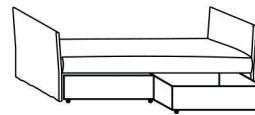

cuscini deco / rulli
cushions deco / bolsters

meridienne

dormeuse

easy bed

day bed

twin bed

cuscini schienale
back cushions

cassetti
drawers

letto estraibile
pull-out spare bed

DOUBLE BED

- elementi giorno-notte imbottiti e sfoderabili
- struttura in metallo con rete portante a doghe e pannelli in legno imbottiti in poliuretano
- sedile sfoderabile in poliuretano e fibra anallergica