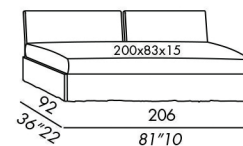

- elementi giorno-notte imbottiti e sfoderabili
- struttura in metallo con rete portante a doghe e pannelli in legno imbottiti in poliuretano
- sedile-materasso sfoderabile in poliuretano e fibra anallergica

- qualora si preferisca un materasso h. 20 (dimensione 200x80)
- vedi sezione materassi

optionals:

- cuscini fox 65 in piuma supportata
- cuscino schienale in piuma supportata
- coppia cassetti estraibili in metallo e tessuto tecnico - con ruote
- secondo letto estraibile: rete a doghe con telaio in metallo e gambe pieghevoli con ruote
- materasso per estraibile
- rullo 75 ø 20 in piuma supportata
- copriletto in tessuto con angoli (da risvoltare)

- day-night upholstered units with removable covers

- bearing base with metal frame and wooden slats, wooden panels padded with polyurethane

- seat & mattress in polyurethane and anallergic polyester fibre with removable cover

- in case a 20 cm high mattress is preferred preferred (dimensions 200x80)
- see mattress section

optional:

- cushions fox 65 in reinforced feathers
- back cushion in reinforced feathers
- pair of pull-out drawers in metal and technical fabric - with castors
- pull-out bed: wooden slatted base with metal frame and folding legs - with castors
- mattress for pull-out bed
- bolster 75 diameter 20 cm in reinforced feathers
- fabric bedspread with foldable sewn down corners

- gepolsterte abziehbare Schlafsessel und Schlafsofas

- Metallgestell mit selbsttragendem Lattenrost und Holzpaneelen gepolstert mit PU-Schäumen
- abziehbare Sitz-Liege-Matratze aus PU-Schäumen und antiallergischer Polyesterfaser

- Falls eine 20 cm hoch Matratze lieber ist, siehe Abschnitt Matratze (Matratzenmass 200x80)

Extra: