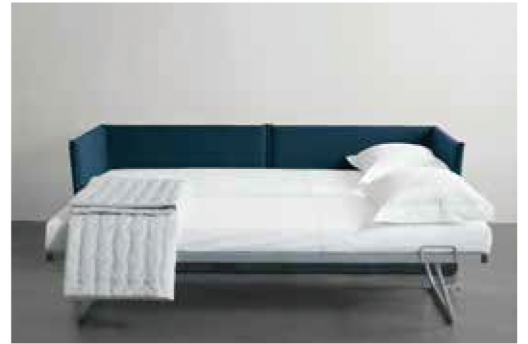

meridienne

dormeuse

easy bed

day bed

twin bed

copriletto/ bedspread JOHN (optional)

FOX

optional accessories

cuscini deco / rulli
cushions deco / bolsters

meridienne

dormeuse

easy bed

day bed

twin bed

cuscini schienale
back cushions

cassetti
drawers