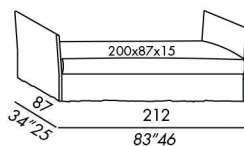

- elementi giorno-notte imbottiti e sfoderabili
- struttura in metallo con rete portante a doghe e pannelli in legno imbottiti in poliuretano
- sedile-materasso sfoderabile in poliuretano e fibra anallergica

- qualora si preferisca un materasso h. 20 (dimensione 200x80)
- vedi sezione materassi

optionals:

- cuscini fox 65 in piuma supportata
- cuscino schienale in piuma supportata
- coppia cassetti estraibili in metallo e tessuto tecnico - con ruote
- secondo letto estraibile: rete a doghe con telaio in metallo e gambe pieghevoli con ruote
- materasso per estraibile
- rullo 75 ø 20 in piuma supportata
- copriletto in tessuto con angoli (da risvoltare)

- day-night upholstered units with removable covers

- bearing base with metal frame and wooden slats, wooden panels padded with polyurethane

- seat & mattress in polyurethane and anallergic polyester fibre with removable cover

- in case a 20 cm high mattress is preferred preferred (dimensions 200x80)
- see mattress section

optional:

- cushions fox 65 in reinforced feathers
- back cushion in reinforced feathers
- pair of pull-out drawers in metal and technical fabric - with castors
- pull-out bed: wooden slatted base with metal frame and folding legs - with castors
- mattress for pull-out bed
- bolster 75 diameter 20 cm in reinforced feathers
- fabric bedspread with foldable sewn down corners

- gepolsterte abziehbare Schlafsessel und Schlafsofas

- Metallgestell mit selbsttragendem Lattenrost und Holzpaneelen gepolstert mit PU-Schäumen
- abziehbare Sitz-Liege-Matratze aus PU-Schäumen und antiallergischer Polyesterfaser

- Falls eine 20 cm hoch Matratze lieber ist, siehe Abschnitt Matratze (Matratzenmass 200x80)

Extra: