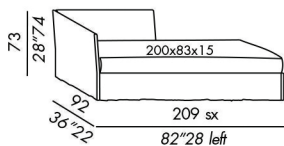

meridienne