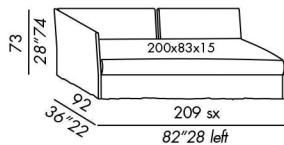

- elementi giorno-notte imbottiti e sfoderabili
- struttura in metallo con rete portante a doghe e pannelli in legno imbottiti in poliuretano
- sedile-materasso sfoderabile in poliuretano e fibra anallergica

- qualora si preferisca un materasso h. 20 (dimensione 200x80)
- vedi sezione materassi

optionals:

- cuscini fox 65 in piuma supportata
- cuscino schienale in piuma supportata
- coppia cassetti estraibili in metallo e tessuto tecnico - con ruote
- secondo letto estraibile: rete a doghe con telaio in metallo e gambe pieghevoli con ruote
- materasso per estraibile
- rullo 75 ø 20 in piuma supportata
- copriletto in tessuto con angoli (da risvoltare)

- day-night upholstered units with removable covers

- bearing base with metal frame and wooden slats, wooden panels padded with polyurethane

- seat & mattress in polyurethane and anallergic polyester fibre with removable cover

- in case a 20 cm high mattress is preferred preferred (dimensions 200x80)
- see mattress section

optional:

- cushions fox 65 in reinforced feathers
- back cushion in reinforced feathers
- pair of pull-out drawers in metal and technical fabric - with castors
- pull-out bed: wooden slatted base with metal frame and folding legs - with castors
- mattress for pull-out bed
- bolster 75 diameter 20 cm in reinforced feathers
- fabric bedspread with foldable sewn down corners

- gepolsterte abziehbare Schlafsessel und Schlafsofas

- Metallgestell mit selbsttragendem Lattenrost und Holzpaneelen gepolstert mit PU-Schäumen
- abziehbare Sitz-Liege-Matratze aus PU-Schäumen und antiallergischer Polyesterfaser

- Falls eine 20 cm hoch Matratze lieber ist, siehe Abschnitt Matratze (Matratzenmass 200x80)

Extra: