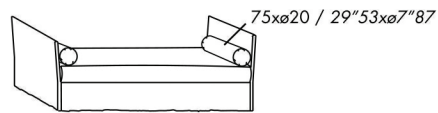

meridienne