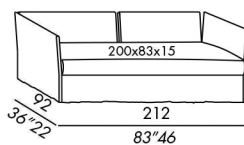

- elementi giorno-notte imbottiti e sfoderabili
- struttura in metallo con rete portante a doghe e pannelli in legno imbottiti in poliuretano
- sedile-materasso sfoderabile in poliuretano e fibra anallergica

- qualora si preferisca un materasso h. 20 (dimensione 200x80)
- vedi sezione materassi

optionals:

- cuscini fox 65 in piuma supportata
- cuscino schienale in piuma supportata
- coppia cassetti estraibili in metallo e tessuto tecnico - con ruote
- secondo letto estraibile: rete a doghe con telaio in metallo e gambe pieghevoli con ruote
- materasso per estraibile
- rullo 75 ø 20 in piuma supportata
- copriletto in tessuto con angoli (da risvoltare)

- day-night upholstered units with removable covers

- bearing base with metal frame and wooden slats, wooden panels padded with polyurethane

- seat & mattress in polyurethane and anallergic polyester fibre with removable cover

- in case a 20 cm high mattress is preferred preferred (dimensions 200x80)
- see mattress section

optional:

- cushions fox 65 in reinforced feathers
- back cushion in reinforced feathers
- pair of pull-out drawers in metal and technical fabric - with castors
- pull-out bed: wooden slatted base with metal frame and folding legs - with castors
- mattress for pull-out bed
- bolster 75 diameter 20 cm in reinforced feathers
- fabric bedspread with foldable sewn down corners

- gepolsterte abziehbare Schlafsessel und Schlafsofas

- Metallgestell mit selbsttragendem Lattenrost und Holzpaneelen gepolstert mit PU-Schäumen
- abziehbare Sitz-Liege-Matratze aus PU-Schäumen und antiallergischer Polyesterfaser

- Falls eine 20 cm hoch Matratze lieber ist, siehe Abschnitt Matratze (Matratzenmass 200x80)

Extra: