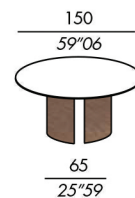

tavolo pranzo / dining table 150R-TPS
basamento ottone bronzato - base bronzed brass
Fuss aus Messing bronziert - base en laiton finition
bronce base en latón bronceado