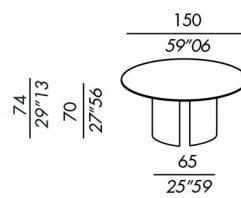

tavolo pranzo / dining table 150R-TP
basamento ottone bronzato - base bronzed brass
Fuss aus Messing bronziert - base en laiton finition
bronce base en latón bronceado

tavolo pranzo / dining table 150R-TPS