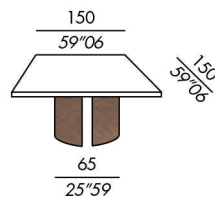

tavolo pranzo / dining table 150-TP
basamento ottone bronzato - base bronzed brass
Fuss aus Messing bronziert - base en laiton finition bronze
base en latón bronceado