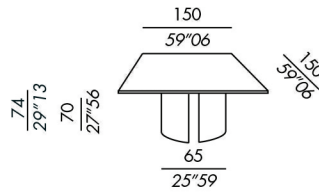

- acabados base:
- enchapado en roble teñido
- lacado mate o brillo
- resina
- latón bronceado

acabados: véase el muestrario

tavolo pranzo / dining table 150-TP

tavolo pranzo / dining table 150-TP
basamento ottone bronzato - base bronzed brass
Fuss aus Messing bronziert - base en laiton finition bronze
base en latón bronceado