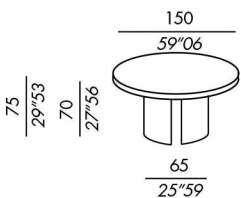

tavolo pranzo / dining table 150R-TP