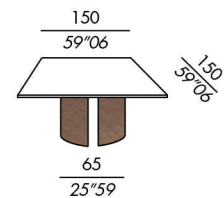

tavolo pranzo / dining table 150-TPS
basamento ottone bronzato - base bronzed brass
Fuss aus Messing bronziert - base en laiton finition bronze
base en latón bronceado