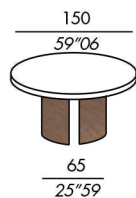

tavolo pranzo / dining table 150R-TP
basamento ottone bronzato - base bronzed brass
Fuss aus Messing bronziert - base en laiton finition
bronce base en latón bronceado