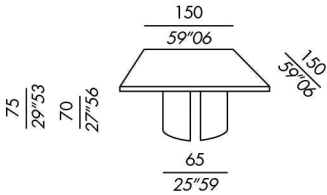

tavolo pranzo / dining table 150-TP