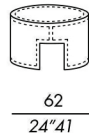

finitions: voir boîte d'échantillons

- mesitas
- estructura de madera
- acabados:
 - enchapado en roble teñido
 - lacado mate o brillo
 - resina
 - revestido en cuero

acabados: véase el muestrario

tavolo basso / low table 35

tavolo basso / low table 35
versione in cuoio
saddle leather

tavolo basso / low table 45

tavolo basso / low table 45
versione in cuoio
saddle leather

tavolo basso / low table 60

tavolo basso / low table 60
versione in cuoio
saddle leather