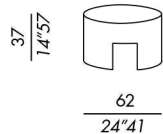

finitions: voir boîte d'échantillons

- mesitas
- estructura de madera
- acabados:
 - enchapado en roble teñido
 - lacado mate o brillo
 - resina
 - revestido en cuero

acabados: véase el muestrario

tavolo basso / low table 35

tavolo basso / low table 35
versione in cuoio
saddle leather

tavolo basso / low table 45

tavolo basso / low table 45
versione in cuoio
saddle leather

tavolo basso / low table 60

tavolo basso / low table 60
versione in cuoio
saddle leather