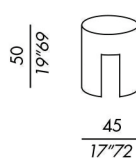

finitions: voir boîte d'échantillons

- mesitas
- estructura de madera
- acabados:
 - enchapado en roble teñido
 - lacado mate o brillo
 - resina
 - revestido en cuero

acabados: véase el muestrario

tavolo basso / low table 35

tavolo basso / low table 35
versione in cuoio
saddle leather

tavolo basso / low table 45

tavolo basso / low table 45
versione in cuoio
saddle leather

tavolo basso / low table 60

tavolo basso / low table 60
versione in cuoio
saddle leather