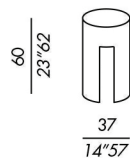

finishes: see sample box

- Beistelltische
- Holzgestell
- Ausführungen:
 - Eiche Furnier gebeizt
 - Lack matt oder Hochglanz
 - Harz
 - Kernleder

Ausführungen: siehe Musterbox

- tables basses
- structure en bois
- finitions:
 - placage de chêne teinté
 - laque mate ou brillante
 - résine
 - cuir

finitions: voir boîte d'échantillons

- mesitas
- estructura de madera
- acabados:
 - enchapado en roble teñido
 - lacado mate o brillo
 - resina
 - revestido en cuero

acabados: véase el muestrario

tavolo basso / low table 35