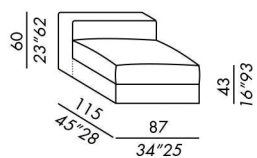

HAROLD DEEP

2018

elemento angolo / corner unit

optionals:
bracciolo / armrest SLIM 60
bracciolo / armrest LARGE 60
cuscino / cushion CLASSIC 90
cuscino / cushion DECO 80
cuscino / cushion DECO 50