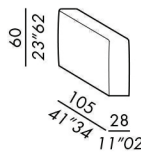

bracciolo / armrest
LARGE 60