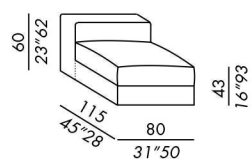

selezionare a scelta gli options

free selection of the options

Optionale Teile auf Wunsch auszuwählen

sélectionner les options à votre choix

eligir las opciones

elemento / unit 80

- optionals:
- bracciolo / armrest SLIM 60
 - bracciolo / armrest LARGE 48
 - bracciolo / armrest LARGE 60
 - cuscino / cushion CLASSIC 80
 - cuscino / cushion DECO 50
 - cuscino / cushion DECO 70