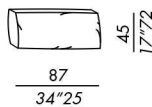

HAROLD

2018

optional per elementi da selezionare per completare le composizioni / optional for elements to be selected for each configuration

bracciolo / armrest
SLIM 60

bracciolo / armrest
LARGE 48

bracciolo / armrest
LARGE 60

bracciolo / armrest
DEEP SLIM 60

bracciolo / armrest
DEEP LARGE 48

bracciolo / armrest
DEEP LARGE 60

cuscinio / cushion
CLASSIC 70

cuscinio / cushion
CLASSIC 80

cuscinio / cushion
CLASSIC 90

cuscinio / cushion
CLASSIC 105