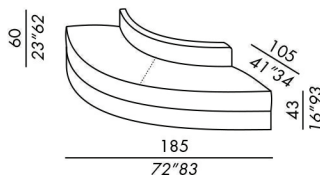

elemento curvo aperto / open round unit 185

optionals:
bracciolo / armrest SLIM 60
bracciolo / armrest LARGE 48
bracciolo / armrest LARGE 60
cuscino / cushion DECO 80 O/R
cuscino / cushion DECO 50