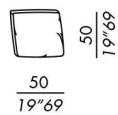

HAROLD

2018

optional per elementi da selezionare per completare le composizioni / optional for elements to be selected for each configuration

bracciolo / armrest
SLIM 60

bracciolo / armrest
LARGE 48

bracciolo / armrest
LARGE 60

bracciolo / armrest
DEEP SLIM 60

bracciolo / armrest
DEEP LARGE 48

bracciolo / armrest
DEEP LARGE 60

cuscinio / cushion
CLASSIC 70

cuscinio / cushion
CLASSIC 80

cuscinio / cushion
CLASSIC 90

cuscinio / cushion
CLASSIC 105