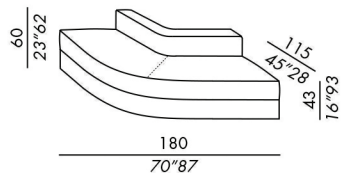

optionals:
bracciolo / armrest SLIM 60
bracciolo / armrest LARGE 48
bracciolo / armrest LARGE 60
cuscino / cushion CLASSIC 90
cuscino / cushion DECO 50
cuscino / cushion DECO 80

elemento curvo / round unit 195

optionals:
bracciolo / armrest SLIM 60
bracciolo / armrest LARGE 48
bracciolo / armrest LARGE 60
cuscino / cushion DECO 80 R
cuscino / cushion DECO 50

elemento curvo aperto / open round unit 195

optionals:
bracciolo / armrest SLIM 60
bracciolo / armrest LARGE 48
bracciolo / armrest LARGE 60
cuscino / cushion DECO 80 O/R
cuscino / cushion DECO 50

elemento elbow / elbow unit 195

optionals:
bracciolo / armrest SLIM 60
bracciolo / armrest LARGE 48
bracciolo / armrest LARGE 60
cuscino / cushion DECO 70
cuscino / cushion DECO 50

elemento elbow aperto / open elbow unit 180