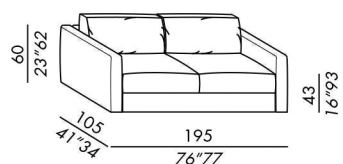

HAROLD

2018

- divani sfoderabili - profondità cm. 105
- fissi per versione in pelle
- struttura elementi e braccioli in legno
- imbottitura in poliuretano indeformabile
- piedini neri in ABS
- cuscino seduta in poliuretano a densità differenziate con schiuma viscoelastica e fibra poliestere
- cuscino schienale CLASSIC in piuma supportata
- cuscino schienale DECO 50 in piuma supportata
- finitura rivestimenti:
- STANDARD cuciture ribattute
- TAILORING cuciture sartoriali con impunture

- sofas with removable cover - depths: cm. 105
- fixed cover for leather version
- structure of units and armrests in wood
- non-deformable polyurethane padding
- black ABS feet
- seat cushion in polyurethane foam with different densities, viscoelastic foam and polyester fiber
- back cushion CLASSIC in reinforced feathers
- back cushion DECO 50 in reinforced feathers
- cover finish:
- STANDARD: lapped seams
- TAILORING: decorative stitching

- Abziehbare Sofas - Tiefe cm. 105
- Fester Lederbezug
- Gestell der Elementen und der Armlehnen aus Holz
- Polsterung aus unverformbaren PU-Schäumen
- FüÙe ABS Schwarz
- Sitzkissen aus PU-Schäumen mit differenzierter Dichte, viskoelastischem Schaum und Polyesterfaser
- Rückenissen CLASSIC Polsterdaunen
- Rückenissen DECO 50 Polsterdaunen
- Ausführungen für die Bezüge:
- STANDARD mit Kapprnähten
- TAILORING mit sichtbaren Nähten