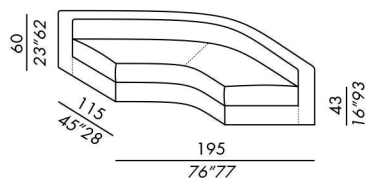

elemento curvo / round unit 195

optionals:
bracciolo / armrest SLIM 60
bracciolo / armrest LARGE 48
bracciolo / armrest LARGE 60
cuscino / cushion DECO 80 R
cuscino / cushion DECO 50