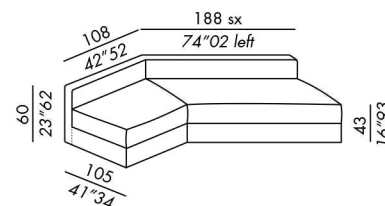

elemento asimmetrico / asymmetrical unit

optionals:
bracciolo / armrest SLIM 60
bracciolo / armrest LARGE 48
bracciolo / armrest LARGE 60
cuscino / cushion CLASSIC 80
cuscino / cushion DECO 50
cuscino / cushion DECO 70