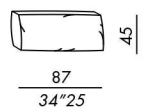

cuscinio / cushion
CLASSIC 90