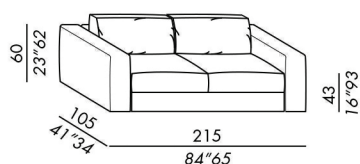

HAROLD

2018

- divani sfoderabili - profondità cm. 105
- fissi per versione in pelle
- struttura elementi e braccioli in legno
- imbottitura in poliuretano indeformabile
- piedini neri in ABS
- cuscino seduta in poliuretano a densità differenziate con schiuma viscoelastica e fibra poliestere
- cuscino schienale CLASSIC in piuma supportata
- cuscino schienale DECO 50 in piuma supportata
- finitura rivestimenti:
- STANDARD cuciture ribattute
- TAILORING cuciture sartoriali con impunture

- sofas with removable cover - depths: cm. 105
- fixed cover for leather version
- structure of units and armrests in wood
- non-deformable polyurethane padding
- black ABS feet
- seat cushion in polyurethane foam with different densities, viscoelastic foam and polyester fiber
- back cushion CLASSIC in reinforced feathers
- back cushion DECO 50 in reinforced feathers
- cover finish:
- STANDARD: lapped seams
- TAILORING: decorative stitching

- Abziehbare Sofas - Tiefe cm. 105
- Fester Lederbezug
- Gestell der Elementen und der Armlehnen aus Holz
- Polsterung aus unverformbaren PU-Schäumen
- FüÙe ABS Schwarz
- Sitzkissen aus PU-Schäumen mit differenzierter Dichte, viskoelastischem Schaum und Polyesterfaser
- Rückenissen CLASSIC Polsterdaunen
- Rückenissen DECO 50 Polsterdaunen
- Ausführungen für die Bezüge:
- STANDARD mit Kapprnähten
- TAILORING mit sichtbaren Nähten