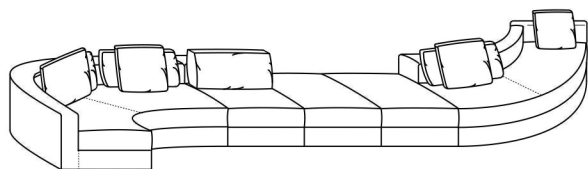

cuscinio / cushion
DECO 80 OPEN ROUND

HAROLD - HAROLD DEEP

esempi di composizioni / sketches of configurations

- 2 - elemento curvo - round unit DEEP 195
- 4 - cuscino - cushion DECO 80
- 4 - cuscino - cushion DECO 50

- 1 - elemento isola - island unit 120-155
- 2 - bracciolo - armrest DEEP SLIM 60
- 2 - cuscino - cushion DECO 80
- 2 - cuscino - cushion DECO 50

- 1 - elemento curvo - round unit DEEP 195
- 1 - elemento - unit DEEP 80
- 2 - pouf DEEP 80
- 1 - elemento curvo aperto - open round unit DEEP 195
- 1 - bracciolo - armrest DEEP SLIM 60
- 3 - cuscino - cushion DECO 80
- 4 - cuscino - cushion DECO 50
- 1 - cuscino - cushion CLASSIC 80