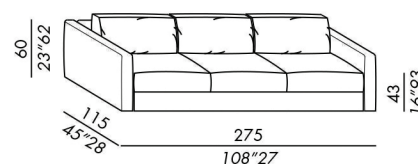

HAROLD DEEP

2018

- divani sfoderabili - profondità cm. 115
- fissi per versione in pelle
- struttura elementi e braccioli in legno
- imbottitura in poliuretano indeformabile
- piedini neri in ABS
- cuscino seduta in poliuretano a densità differenziate con schiuma viscoelastica e fibra poliestere
- cuscino schienale CLASSIC in piuma supportata
- cuscino schienale DECO 50 in piuma supportata
- finitura rivestimenti:
- STANDARD cuciture ribattute
- TAILORING cuciture sartoriali con impunture

- sofas with removable cover - depths: cm. 115
- fixed cover for leather version
- structure of units and armrests in wood
- non-deformable polyurethane padding
- black ABS feet
- seat cushion in polyurethane foam with different densities, viscoelastic foam and polyester fiber
- back cushion CLASSIC in reinforced feathers
- back cushion DECO 50 in reinforced feathers
- cover finish:
- STANDARD: lapped seams
- TAILORING: decorative stitching

- Abziehbare Sofas - Tiefe cm. 115
- Fester Lederbezug
- Gestell der Elementen und der Armlehnen aus Holz
- Polsterung aus unverformbaren PU-Schäumen
- FüÙe ABS Schwarz
- Sitzkissen aus PU-Schäumen mit differenzierter Dichte, viskoelastischem Schaum und Polyesterfaser
- Rückenissen CLASSIC Polsterdaunen
- Rückenissen DECO 50 Polsterdaunen
- Ausführungen für die Bezüge:
- STANDARD mit Kapprnähten
- TAILORING mit sichtbaren Nähten