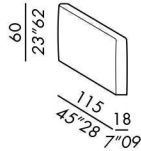

elemento isola / island unit 135-180

optionals:
bracciolo / armrest SLIM 60
bracciolo / armrest LARGE 48
bracciolo / armrest LARGE 60
bracciolo / armrest DEEP SLIM 60
bracciolo / armrest DEEP LARGE 48
bracciolo / armrest DEEP LARGE 60
cuscino schienale / back cushion DECO 80
cuscino schienale / back cushion DECO 50

HAROLD

2018

optional per elementi da selezionare per completare le composizioni / optional for elements to be selected for each configuration

bracciolo / armrest
SLIM 60

bracciolo / armrest
LARGE 48

bracciolo / armrest
LARGE 60