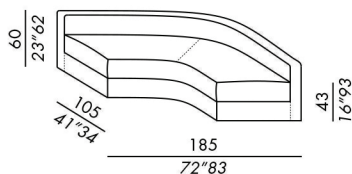

elemento curvo / round unit 185

optionals:
bracciolo / armrest SLIM 60
bracciolo / armrest LARGE 48
bracciolo / armrest LARGE 60
cuscino / cushion DECO 80 R
cuscino / cushion DECO 50