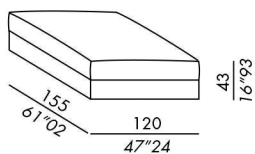

elemento isola / island unit 120-155

optionals:
bracciolo / armrest SLIM 60
bracciolo / armrest LARGE 48
bracciolo / armrest LARGE 60
bracciolo / armrest DEEP SLIM 60
bracciolo / armrest DEEP LARGE 48
bracciolo / armrest DEEP LARGE 60
cuscino schienale / back cushion DECO 80
cuscino schienale / back cushion DECO 50