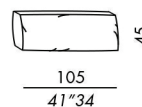

cuscinio / cushion
CLASSIC 105