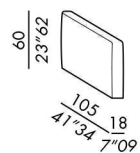

HAROLD DEEP

2018

optional per elementi da selezionare per completare le composizioni / optional for elements to be selected for each configuration

bracciolo / armrest
SLIM 60