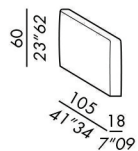

HAROLD

2018

optional per elementi da selezionare per completare le composizioni / optional for elements to be selected for each configuration

bracciolo / armrest
SLIM 60