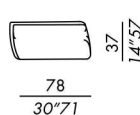

cuscinio / cushion
DECO 80