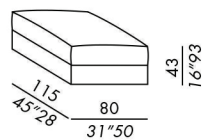

pouf 80

optionals:
bracciolo / armrest SLIM 60
bracciolo / armrest LARGE 48
bracciolo / armrest LARGE 60
cuscino / cushion DECO 70
cuscino / cushion DECO 50