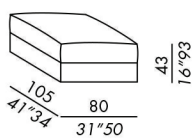

optionals:
bracciolo / armrest SLIM 60
bracciolo / armrest LARGE 48
bracciolo / armrest LARGE 60
cuscino / cushion DECO 80 O/R
cuscino / cushion DECO 50

elemento elbow / elbow unit 185

optionals:
bracciolo / armrest SLIM 60
bracciolo / armrest LARGE 48
bracciolo / armrest LARGE 60
cuscino / cushion DECO 70
cuscino / cushion DECO 50

elemento elbow aperto / open elbow unit 170

optionals:
bracciolo / armrest SLIM 60
bracciolo / armrest LARGE 48
bracciolo / armrest LARGE 60
cuscino / cushion DECO 70
cuscino / cushion DECO 50

pouf 80

optionals:
bracciolo / armrest SLIM 60
bracciolo / armrest LARGE 48
bracciolo / armrest LARGE 60
cuscino / cushion DECO 70
cuscino / cushion DECO 50