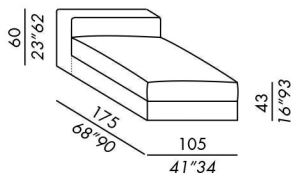

elemento relax / relax unit

optionals:
bracciolo / armrest SLIM 60
bracciolo / armrest LARGE 48
bracciolo / armrest LARGE 60
cuscino / cushion CLASSIC 105
cuscino / cushion DECO 95
cuscino / cushion DECO 50