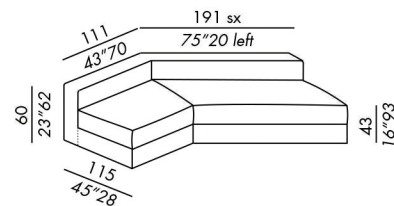

elemento asimmetrico / asymmetrical unit

optionals:
bracciolo / armrest SLIM 60
bracciolo / armrest LARGE 48
bracciolo / armrest LARGE 60
cuscino / cushion CLASSIC 90
cuscino / cushion DECO 50
cuscino / cushion DECO 80