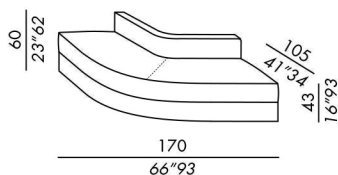

elemento asimmetrico / asymmetrical unit

optionals:
bracciolo / armrest SLIM 60
bracciolo / armrest LARGE 48
bracciolo / armrest LARGE 60
cuscino / cushion CLASSIC 80
cuscino / cushion DECO 50
cuscino / cushion DECO 70

elemento curvo / round unit 185

optionals:
bracciolo / armrest SLIM 60
bracciolo / armrest LARGE 48
bracciolo / armrest LARGE 60
cuscino / cushion DECO 80 R
cuscino / cushion DECO 50

elemento curvo aperto / open round unit 185

optionals:
bracciolo / armrest SLIM 60
bracciolo / armrest LARGE 48
bracciolo / armrest LARGE 60
cuscino / cushion DECO 80 O/R
cuscino / cushion DECO 50

elemento elbow / elbow unit 185

optionals:
bracciolo / armrest SLIM 60
bracciolo / armrest LARGE 48
bracciolo / armrest LARGE 60
cuscino / cushion DECO 70
cuscino / cushion DECO 50