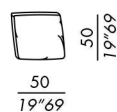

sofa 195

sofa 215

sofa 275

sofa 295

cuscino / cushion DECO 50

HAROLD

2018

- elementi componibili sfoderabili, configurabili con differenti braccioli e cuscini schienale - profondità elementi cm. 105
- fissi per versione in pelle
- struttura elementi e braccioli in legno
- imbottitura in poliuretano indeformabile
- piedini neri in ABS
- staffe in metallo per fissaggio elementi
- cuscino seduta in poliuretano a densità differenziate con schiuma viscoelastica e fibra poliestere
- cuscino schienale CLASSIC in piuma supportata
- cuscino schienale DECO 70/80 in poliuretano e fibra poliestere
- cuscino schienale DECO 50 in piuma supportata
- finitura rivestimenti:
 - STANDARD cuciture ribattute
 - TAILORING cuciture sartoriali con impunture