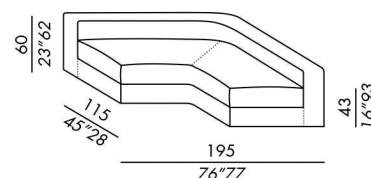

elemento elbow / elbow unit 195

optionals:
bracciolo / armrest SLIM 60
bracciolo / armrest LARGE 48
bracciolo / armrest LARGE 60
cuscino / cushion DECO 70
cuscino / cushion DECO 50