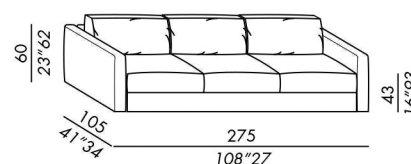

HAROLD

2018

- divani sfoderabili - profondità cm. 105
- fissi per versione in pelle
- struttura elementi e braccioli in legno
- imbottitura in poliuretano indeformabile
- piedini neri in ABS
- cuscino seduta in poliuretano a densità differenziate con schiuma viscoelastica e fibra poliestere
- cuscino schienale CLASSIC in piuma supportata
- cuscino schienale DECO 50 in piuma supportata
- finitura rivestimenti:
- STANDARD cuciture ribattute
- TAILORING cuciture sartoriali con impunture

- sofas with removable cover - depths: cm. 105
- fixed cover for leather version
- structure of units and armrests in wood
- non-deformable polyurethane padding
- black ABS feet
- seat cushion in polyurethane foam with different densities, viscoelastic foam and polyester fiber
- back cushion CLASSIC in reinforced feathers
- back cushion DECO 50 in reinforced feathers
- cover finish:
- STANDARD: lapped seams
- TAILORING: decorative stitching

- Abziehbare Sofas - Tiefe cm. 105
- Fester Lederbezug
- Gestell der Elementen und der Armlehnen aus Holz
- Polsterung aus unverformbaren PU-Schäumen
- FüÙe ABS Schwarz
- Sitzkissen aus PU-Schäumen mit differenzierter Dichte, viskoelastischem Schaum und Polyesterfaser
- Rückenissen CLASSIC Polsterdaunen
- Rückenissen DECO 50 Polsterdaunen
- Ausführungen für die Bezüge:
- STANDARD mit Kapprnähten
- TAILORING mit sichtbaren Nähten