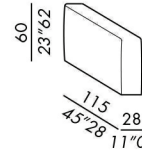

bracciolo / armrest
DEEP LARGE 60