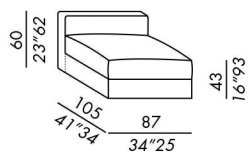

HAROLD

2018

elemento angolo / corner unit

optionals:
bracciolo / armrest SLIM 60
bracciolo / armrest LARGE 60
cuscino / cushion CLASSIC 90
cuscino / cushion CLASSIC 70
cuscino / cushion DECO 80
cuscino / cushion DECO 50