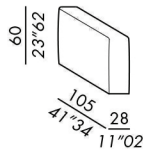

HAROLD

2018

optional per elementi da selezionare per completare le composizioni / optional for elements to be selected for each configuration

bracciolo / armrest
SLIM 60

bracciolo / armrest
LARGE 48

bracciolo / armrest
LARGE 60