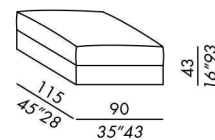

pouf 90

optionals:
bracciolo / armrest SLIM 60
bracciolo / armrest LARGE 48
bracciolo / armrest LARGE 60
cuscino / cushion DECO 70
cuscino / cushion DECO 50