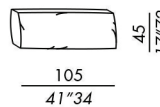

HAROLD

2018

optional per elementi da selezionare per completare le composizioni / optional for elements to be selected for each configuration

bracciolo / armrest
SLIM 60

bracciolo / armrest
LARGE 48

bracciolo / armrest
LARGE 60

bracciolo / armrest
DEEP SLIM 60

bracciolo / armrest
DEEP LARGE 48

bracciolo / armrest
DEEP LARGE 60

cuscinio / cushion
CLASSIC 70

cuscinio / cushion
CLASSIC 80

cuscinio / cushion
CLASSIC 90

cuscinio / cushion
CLASSIC 105