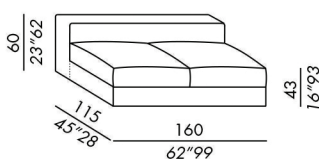

selezionare a scelta gli options

free selection of the options

Optionale Teile auf Wunsch auszuwählen

sélectionner les options à votre choix

eligir las opciones

elemento / unit 80

- optionals:
- bracciolo / armrest SLIM 60
 - bracciolo / armrest LARGE 48
 - bracciolo / armrest LARGE 60
 - cuscino / cushion CLASSIC 80
 - cuscino / cushion DECO 50
 - cuscino / cushion DECO 70