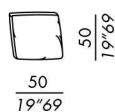

sofa 195

sofa 215

sofa 275

sofa 295

cuscino / cushion DECO 50

HAROLD DEEP

2018

- elementi componibili sfoderabili, configurabili con differenti braccioli e cuscini schienale - profondità elementi cm. 115
- fissi per versione in pelle
- struttura elementi e braccioli in legno
- imbottitura in poliuretano indeformabile
- piedini neri in ABS
- staffe in metallo per fissaggio elementi
- cuscino seduta in poliuretano a densità differenziate con schiuma viscoelastica e fibra poliestere
- cuscino schienale CLASSIC in piuma supportata
- cuscino schienale DECO 70/80 in poliuretano e fibra poliestere
- cuscino schienale DECO 50 in piuma supportata
- finitura rivestimenti:
 - STANDARD cuciture ribattute
 - TAILORING cuciture sartoriali con impunture