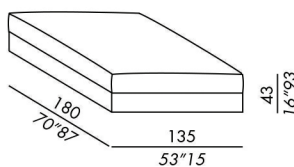

elemento isola / island unit 135-180

optionals:
bracciolo / armrest SLIM 60
bracciolo / armrest LARGE 48
bracciolo / armrest LARGE 60
bracciolo / armrest DEEP SLIM 60
bracciolo / armrest DEEP LARGE 48
bracciolo / armrest DEEP LARGE 60
cuscino schienale / back cushion DECO 80
cuscino schienale / back cushion DECO 50