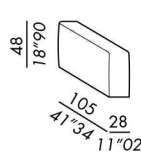

bracciolo / armrest
LARGE 48