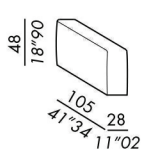

elemento isola / island unit 135-180

optionals:
bracciolo / armrest SLIM 60
bracciolo / armrest LARGE 48
bracciolo / armrest LARGE 60
bracciolo / armrest DEEP SLIM 60
bracciolo / armrest DEEP LARGE 48
bracciolo / armrest DEEP LARGE 60
cuscino schienale / back cushion DECO 80
cuscino schienale / back cushion DECO 50

HAROLD

2018

optional per elementi da selezionare per completare le composizioni / optional for elements to be selected for each configuration

bracciolo / armrest
SLIM 60

bracciolo / armrest
LARGE 48

bracciolo / armrest
LARGE 60