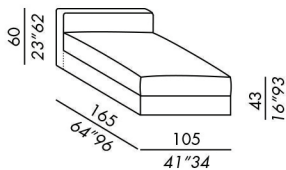

elemento / unit 240

- optionals:
- bracciolo / armrest SLIM 60
 - bracciolo / armrest LARGE 48
 - bracciolo / armrest LARGE 60
 - cuscino / cushion CLASSIC 80
 - cuscino / cushion DECO 50
 - cuscino / cushion DECO 70

HAROLD

2018

elemento angolo / corner unit

optionals:
bracciolo / armrest SLIM 60
bracciolo / armrest LARGE 60
cuscino / cushion CLASSIC 90
cuscino / cushion CLASSIC 70
cuscino / cushion DECO 80
cuscino / cushion DECO 50