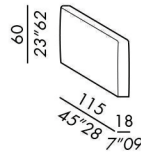

bracciolo / armrest
DEEP SLIM 60