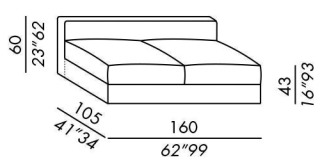

selezionare a scelta gli options

free selection of the options

Optionale Teile auf Wunsch auszuwählen

sélectionner les options à votre choix

eligir las opciones

elemento / unit 80

- optionals:
- bracciolo / armrest SLIM 60
 - bracciolo / armrest LARGE 48
 - bracciolo / armrest LARGE 60
 - cuscino / cushion CLASSIC 80
 - cuscino / cushion DECO 50
 - cuscino / cushion DECO 70