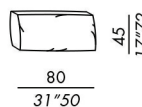

pouf 90

optionals:
bracciolo / armrest SLIM 60
bracciolo / armrest LARGE 48
bracciolo / armrest LARGE 60
cuscino / cushion DECO 70
cuscino / cushion DECO 50

HAROLD DEEP

2018

optional per elementi da selezionare per completare le composizioni / optional for elements to be selected for each configuration

bracciolo / armrest
SLIM 60

bracciolo / armrest
LARGE 48

bracciolo / armrest
LARGE 60

bracciolo / armrest
DEEP SLIM 60

bracciolo / armrest
DEEP LARGE 48

bracciolo / armrest
DEEP LARGE 60

cuscinio / cushion
CLASSIC 70