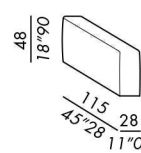

pouf 90

optionals:
bracciolo / armrest SLIM 60
bracciolo / armrest LARGE 48
bracciolo / armrest LARGE 60
cuscino / cushion DECO 70
cuscino / cushion DECO 50

HAROLD DEEP

2018

optional per elementi da selezionare per completare le composizioni / optional for elements to be selected for each configuration

bracciolo / armrest
SLIM 60

bracciolo / armrest
LARGE 48

bracciolo / armrest
LARGE 60

bracciolo / armrest
DEEP SLIM 60

bracciolo / armrest
DEEP LARGE 48

bracciolo / armrest
DEEP LARGE 60

cuscinio / cushion
CLASSIC 70