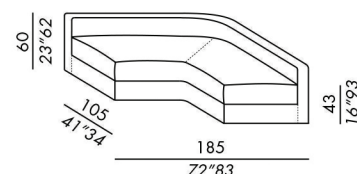

elemento elbow / elbow unit 185

optionals:
bracciolo / armrest SLIM 60
bracciolo / armrest LARGE 48
bracciolo / armrest LARGE 60
cuscino / cushion DECO 70
cuscino / cushion DECO 50