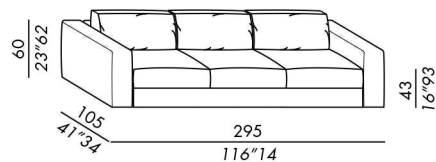

sofa 195

sofa 215

sofa 275

sofa 295

cuscino / cushion DECO 50

HAROLD

2018

- elementi componibili sfoderabili, configurabili con differenti braccioli e cuscini schienale - profondità elementi cm. 105
- fissi per versione in pelle
- struttura elementi e braccioli in legno
- imbottitura in poliuretano indeformabile
- piedini neri in ABS
- staffe in metallo per fissaggio elementi
- cuscino seduta in poliuretano a densità differenziate con schiuma viscoelastica e fibra poliestere
- cuscino schienale CLASSIC in piuma supportata
- cuscino schienale DECO 70/80 in poliuretano e fibra poliestere
- cuscino schienale DECO 50 in piuma supportata
- finitura rivestimenti:
 - STANDARD cuciture ribattute
 - TAILORING cuciture sartoriali con impunture