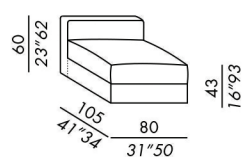

selezionare a scelta gli options

free selection of the options

Optionale Teile auf Wunsch auszuwählen

sélectionner les options à votre choix

eligir las opciones

elemento / unit 80

- optionals:
- bracciolo / armrest SLIM 60
 - bracciolo / armrest LARGE 48
 - bracciolo / armrest LARGE 60
 - cuscino / cushion CLASSIC 80
 - cuscino / cushion DECO 50
 - cuscino / cushion DECO 70