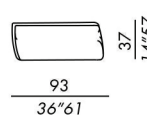

cuscinio / cushion
DECO 95