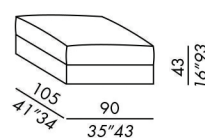

pouf 90

optionals:
bracciolo / armrest SLIM 60
bracciolo / armrest LARGE 48
bracciolo / armrest LARGE 60
cuscino / cushion DECO 70
cuscino / cushion DECO 50