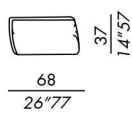

cuscinio / cushion
DECO 70