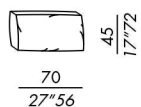

pouf 90

optionals:
bracciolo / armrest SLIM 60
bracciolo / armrest LARGE 48
bracciolo / armrest LARGE 60
cuscino / cushion DECO 70
cuscino / cushion DECO 50

HAROLD DEEP

2018

optional per elementi da selezionare per completare le composizioni / optional for elements to be selected for each configuration

bracciolo / armrest
SLIM 60

bracciolo / armrest
LARGE 48

bracciolo / armrest
LARGE 60

bracciolo / armrest
DEEP SLIM 60

bracciolo / armrest
DEEP LARGE 48

bracciolo / armrest
DEEP LARGE 60

cuscinio / cushion
CLASSIC 70