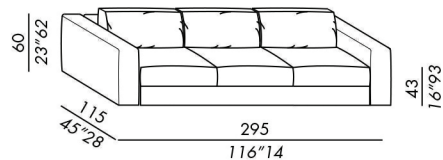

HAROLD DEEP

2018

- divani sfoderabili - profondità cm. 115
- fissi per versione in pelle
- struttura elementi e braccioli in legno
- imbottitura in poliuretano indeformabile
- piedini neri in ABS
- cuscino seduta in poliuretano a densità differenziate con schiuma viscoelastica e fibra poliestere
- cuscino schienale CLASSIC in piuma supportata
- cuscino schienale DECO 50 in piuma supportata
- finitura rivestimenti:
- STANDARD cuciture ribattute
- TAILORING cuciture sartoriali con impunture

- sofas with removable cover - depths: cm. 115
- fixed cover for leather version
- structure of units and armrests in wood
- non-deformable polyurethane padding
- black ABS feet
- seat cushion in polyurethane foam with different densities, viscoelastic foam and polyester fiber
- back cushion CLASSIC in reinforced feathers
- back cushion DECO 50 in reinforced feathers
- cover finish:
- STANDARD: lapped seams
- TAILORING: decorative stitching

- Abziehbare Sofas - Tiefe cm. 115
- Fester Lederbezug
- Gestell der Elementen und der Armlehnen aus Holz
- Polsterung aus unverformbaren PU-Schäumen
- FüÙe ABS Schwarz
- Sitzkissen aus PU-Schäumen mit differenzierter Dichte, viskoelastischem Schaum und Polyesterfaser
- Rückenissen CLASSIC Polsterdaunen
- Rückenissen DECO 50 Polsterdaunen
- Ausführungen für die Bezüge:
- STANDARD mit Kapprnähten
- TAILORING mit sichtbaren Nähten