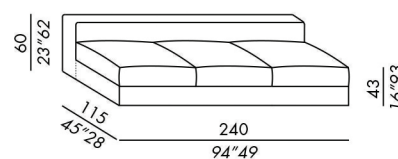

elemento / unit 240

1. optionals:
2. bracciolo / armrest SLIM 60
   - bracciolo / armrest LARGE 48
   - bracciolo / armrest LARGE 60
   - cuscino / cushion CLASSIC 80
   - cuscino / cushion DECO 50
   - cuscino / cushion DECO 70