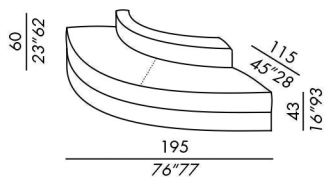

elemento curvo aperto / open round unit 195

optionals:
bracciolo / armrest SLIM 60
bracciolo / armrest LARGE 48
bracciolo / armrest LARGE 60
cuscino / cushion DECO 80 O/R
cuscino / cushion DECO 50