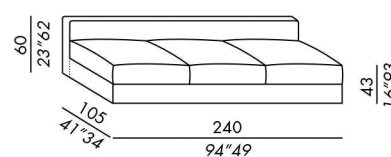

elemento / unit 240

1. optionals:
2. bracciolo / armrest SLIM 60
   - bracciolo / armrest LARGE 48
   - bracciolo / armrest LARGE 60
   - cuscino / cushion CLASSIC 80
   - cuscino / cushion DECO 50
   - cuscino / cushion DECO 70