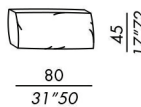

HAROLD

2018

optional per elementi da selezionare per completare le composizioni / optional for elements to be selected for each configuration

bracciolo / armrest
SLIM 60

bracciolo / armrest
LARGE 48

bracciolo / armrest
LARGE 60

bracciolo / armrest
DEEP SLIM 60

bracciolo / armrest
DEEP LARGE 48

bracciolo / armrest
DEEP LARGE 60

cuscinio / cushion
CLASSIC 70

cuscinio / cushion
CLASSIC 80

cuscinio / cushion
CLASSIC 90

cuscinio / cushion
CLASSIC 105