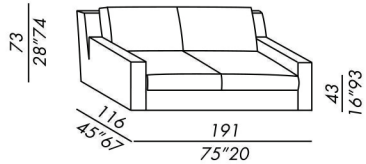

HECTOR

2017

- divani sfoderabili con profilo in tinta
- fissi per versione in pelle
- struttura in legno
- imbottitura in poliuretano indeformabile
- piedini neri in ABS
- cuscino seduta in poliuretano e piuma supportata
- cuscino schienale in piuma supportata
- appoggiareni - optional - in piuma supportata

- sofas with removable covers and piping in the same fabric/colour
- fixed cover for leather version
- wooden frame
- non-deformable polyurethane padding
- black ABS feet
- seat cushion in polyurethane and reinforced feathers
- back cushion in reinforced feathers
- lumbar cushions - optional - in reinforced feathers

- abziehbare Sofas mit Keder in selben Stoff und Farbe
- Fester Lederbezug
- Holzgestell
- Polsterung aus unverformbarem PU-Schäumen
- ABS schwarze FüÙe
- Sitzkissen aus Poliurethanschaum und verstärkter Feder
- Rückenkissen in Polsterdaune
- Nierenkissen optional in Polsterdaune

- canapé déhoussables avec profil dans le même coloris
- revêtements fixes pour version en cuir
- structure en bois
- rembourrage en polyuréthane indéformable
- pieds noirs en ABS
- coussin assise en polyuréthane et plumes renforcées
- coussin dossier en plumes renforcées
- cale-reins - optionnel - en plumes renforcées

- sofás desenfundables con vivo en misma tela y color
- revestimiento fijo para versión en piel
- estructura de madera
- relleno en poliuretano indeformable
- patas negras en ABS
- cojín asiento en poliuretano y pluma soportada
- cojín respaldo en pluma soportada
- riñonera - opcional - en pluma soportada

rivestimenti lavabili solo a secco

dry cleaning only

Nur Trockenreinigung

pour les housses seulement nettoyage au sec

se aconseja sólo limpiar en seco

si consigliamo tessuti materici o pelle

textured fabrics or leather are recommended