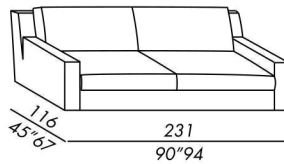

HECTOR

2017

- divani sfoderabili con profilo in tinta
- fissi per versione in pelle
- struttura in legno
- imbottitura in poliuretano indeformabile
- piedini neri in ABS
- cuscino seduta in poliuretano e piuma supportata
- cuscino schienale in piuma supportata
- appoggiareni - optional - in piuma supportata

- sofas with removable covers and piping in the same fabric/colour
- fixed cover for leather version
- wooden frame
- non-deformable polyurethane padding
- black ABS feet
- seat cushion in polyurethane and reinforced feathers
- back cushion in reinforced feathers
- lumbar cushions - optional - in reinforced feathers

- abziehbare Sofas mit Keder in selben Stoff und Farbe
- Fester Lederbezug
- Holzgestell
- Polsterung aus unverformbarem PU-Schäumen
- ABS schwarze FüÙe
- Sitzkissen aus Poliurethanschaum und verstärkter Feder
- Rückenkissen in Polsterdaune
- Nierenkissen optional in Polsterdaune

- canapé déhoussables avec profil dans le même coloris
- revêtements fixes pour version en cuir
- structure en bois
- rembourrage en polyuréthane indéformable
- pieds noirs en ABS
- coussin assise en polyuréthane et plumes renforcées
- coussin dossier en plumes renforcées
- cale-reins - optionnel - en plumes renforcées

- sofás desenfundables con vivo en misma tela y color
- revestimiento fijo para versión en piel
- estructura de madera
- relleno en poliuretano indeformable
- patas negras en ABS
- cojín asiento en poliuretano y pluma soportada
- cojín respaldo en pluma soportada
- riñonera - opcional - en pluma soportada

rivestimenti lavabili solo a secco

dry cleaning only

Nur Trockenreinigung

pour les housses seulement nettoyage au sec

se aconseja sólo limpiar en seco

si consigliamo tessuti materici o pelle

textured fabrics or leather are recommended