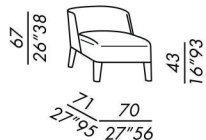

poltroncina / small armchair