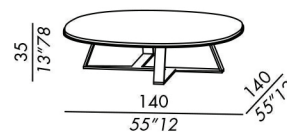

- tavoli bassi
- basamento in metallo: verniciato ottone bronzato laccato opaco black
- finiture sotto piano: verniciato ottone bronzato laccato opaco black
- finiture piani: lacca opaca o lucida marmo

finiture: vedi campionario

- low tables
- metal base: bronzed brass varnished matt black varnished
- finishes for the reverse side of the top: bronzed brass varnished matt black varnished
- finishes for tops: matt or glossy lacquer marbles

finishes: see sample box

- Beistelltische
- Ausführungen für Tischfuß: Metal varnished in der Farbe Messing bronziert
- Metal varnished matt black
- Ausführungen für Untertischplatte: varnished in der Farbe Messing bronziert
- Platte Ausführungen: Lack Matt oder Hochglanz Marmor

Ausführungen: siehe Musterbox

- tables basses
- base en métal: verni couleur laiton bronzé laque mate black
- finitions sous-plateau: verni couleur laiton bronzé laque mate black
- finitions pour plateaux: laque mate ou brillante marbre

finitions: voir boîte d'échantillons

- mesa de centro y mesitas
- base en metal: barnizado laton bronceado barnizado mate black
- acabado parte inferior del sobre: barnizado laton bronceado lacado mate black
- sobres: lacado mate o brillante mármol

acabados: véase muestrario

judd TB140