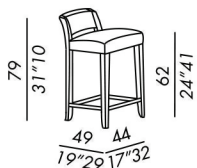

sgabello / stool NOVE 60