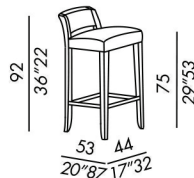

sgabello / stool NOVE 75