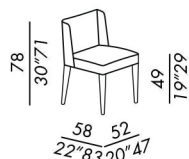

sedia / chair