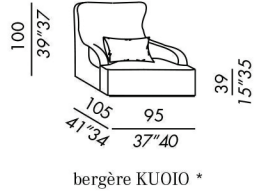

poltrona / armchair

bergère

pouf 80

pouf 95

poltrona / armchair KUOIO \*

bergère KUOIO \*

\* realizzabili solo con i tessuti elencati nelle pagine seguenti - no tessuti cliente  
to be produced only in the fabrics listed in the following pages - no client fabrics