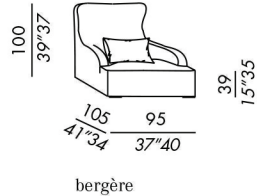

- poltrona - bergère - pouf sfoderabili
- struttura in legno
- imbottitura in poliuretano indeformabile con schiuma viscoelastica
- piedini in legno tinto black
- appoggiareni in piuma supportata

KUOIO

- poltrona - bergère rivestimento fisso
- esterno in cuoio
- interno in tessuto - vedi elenco
- basamento in legno tinto black
- appoggiareni in piuma supportata

SKIN

- poltrona - bergère - pouf sfoderabili
- fissi per versione in pelle
- basamento in legno tinto black
- appoggiareni in piuma supportata

- armchair - bergère - ottoman with removable cover
- wooden frame
- non-deformable polyurethane padding with viscoelastic foam
- feet in black stained wood
- lumbar cushion in reinforced feathers

KUOIO

- armchair - bergère with fixed cover
- outer shell in saddle leather
- inner cover in fabric - see list
- black stained wooden base
- lumbar cushion in reinforced feathers

SKIN

- armchair - bergère - ottoman with removable cover
- fixed cover for leather version
- black stained wooden base
- lumbar cushion in reinforced feathers

- Abziehbare Sessel - Bergère - Hocker
- Holzgestell
- Polsterung aus unverformbaren PU-Schäumen, viskoelastischem Schaum
- Holzfüße black gebeizt
- Nierenkissen Polyesterdaune

KUOIO

- Sessel - Bergère mit festem Bezug
- Korpus-Außenbezug aus Kernleder
- Korpus-Innenbezug aus Stoff - see Liste
- Holzsockel black gebeizt
- Nierenkissen Polyesterdaune

SKIN

- Abziehbare Sessel - Bergère - Hocker
- Fester Lederbezug
- Holzsockel black gebeizt
- Nierenkissen Polyesterdaune

- fauteuil - bergère - pouf déhoussables
- structure en bois
- rembourrage en polyuréthane indéformable avec mousse viscoélastique
- pieds en bois teinté black
- coussins lombaires en plumes renforcées

KUOIO