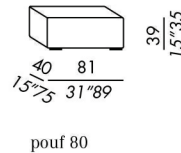

- poltrona - bergère - pouf sfoderabili
- struttura in legno
- imbottitura in poliuretano indeformabile con schiuma viscoelastica
- piedini in legno tinto black
- appoggiareni in piuma supportata

KUOIO

- poltrona - bergère rivestimento fisso
- esterno in cuoio
- interno in tessuto - vedi elenco
- basamento in legno tinto black
- appoggiareni in piuma supportata

SKIN

- poltrona - bergère - pouf sfoderabili
- fissi per versione in pelle
- basamento in legno tinto black
- appoggiareni in piuma supportata

- armchair - bergère - ottoman with removable cover
- wooden frame
- non-deformable polyurethane padding with viscoelastic foam
- feet in black stained wood
- lumbar cushion in reinforced feathers

KUOIO

- armchair - bergère with fixed cover
- outer shell in saddle leather
- inner cover in fabric - see list
- black stained wooden base
- lumbar cushion in reinforced feathers

SKIN

- armchair - bergère - ottoman with removable cover
- fixed cover for leather version
- black stained wooden base
- lumbar cushion in reinforced feathers

- Abziehbare Sessel - Bergère - Hocker
- Holzgestell
- Polsterung aus unverformbaren PU-Schäumen, viskoelastischem Schaum
- Holzfüße black gebeizt
- Nierenkissen Polyesterdaune

KUOIO

- Sessel - Bergère mit festem Bezug
- Korpus-Außenbezug aus Kernleder
- Korpus-Innenbezug aus Stoff - see Liste
- Holzsockel black gebeizt
- Nierenkissen Polyesterdaune

SKIN

- Abziehbare Sessel - Bergère - Hocker
- Fester Lederbezug
- Holzsockel black gebeizt
- Nierenkissen Polyesterdaune

- fauteuil - bergère - pouf déhoussables
- structure en bois
- rembourrage en polyuréthane indéformable avec mousse viscoélastique
- pieds en bois teinté black
- coussins lombaires en plumes renforcées

KUOIO