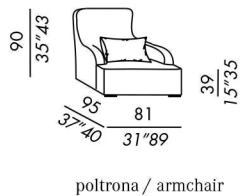

poltrona / armchair