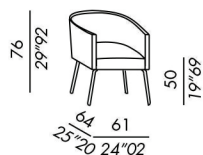

sedia / chair LOLYTA DUE