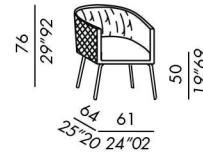

sedia / chair LOLYTA DUE DIAMOND