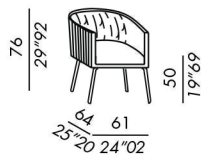

sedia / chair LOLYTA DUE STRIPE