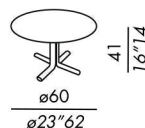

tavolo basso / low table TRE