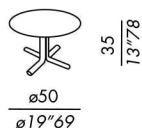

tavolo basso / low table UNO