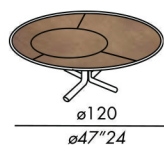

Ausführungen: siehe Musterbox

- tables basses
- base en bois avec châssis en métal
- finitions base: hêtre laqué mat noir-white
- finitions des plateaux: placage de chêne teinté laque mate ou brillante marbre bois laqué lava mat et surface en laiton bronzé (CINQUE)

finitions: voir boîte d'échantillons

- mesitas
- base de madera con inserto de metal
- acabados base: haya lacada mate negro-white
- acabados sobres: enchapado en roble teñido lacado mate o brillo mármol madera en laca lava mate y superficie en latón bronceado (CINQUE y SEI)

acabados: vease el muestrario

tavolo basso / low table UNO

tavolo basso / low table TRE

tavolo basso / low table CINQUE

tavolo basso / low table CINQUE

- piano ottone bronzato
- top bronzed brass
- Platte aus Messing bronziert
- plateau en laiton finition bronze
- sobre en latón bronceado