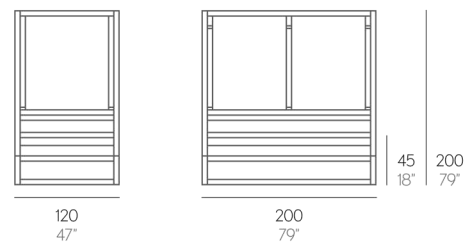

TRES AL FRESCO

José A. Gandía-Blasco

PESO. WEIGHT. GEWICHT. PESO. POIDS
VOLUMEN. VOLUME. VOLUMEN. VOLUME. VOLUME

59.9 Kg - 130.9lbs 2.21 m³ - 78.04 ft³

Colchoneta. Mat. Sitzpolster. Materassine. Matelas. Cushion

11.3 kg - 24.86 lbs

Cojín. Cushion. Kissen. Cuscino. Coussin. Pillow

50x50 cm / 20"x20"

1.12 Kg - 2.46 lbs

SOFÁ

Fabricado con perfilera de aluminio anodizado o termolacado y lonas de tela plástica. Gomaespuma de poliuretano recubierta con tejido hidrófugo. Tapicería desenfundable. Ver especificaciones técnicas.