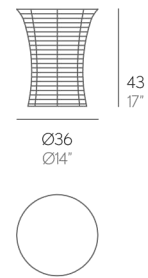

TABURETE ALTO ARAM

Nendo

PESO. WEIGHT. GEWICHT. PESO. POIDS
VOLUMEN. VOLUME. VOLUMEN. VOLUME. VOLUME

4 kg - 8.8 lbs 0.10 m³ - 3.53 ft³

TABURETE ALTO

Fabricado con alambre de acero inoxidable termolacado. Hechas a mano.