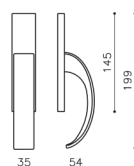

Arc

Rodolfo Dordoni 2010

M225B

rosetta bassa/low rosette

C225

K225B

ottone/brass

CR cromo lucido/bright chrome

CO cromo satinato/satin chrome

M225RB8B
M225RY8B

M225RSB8B
M225VY8B

M225VB8B
M225VY8B

M225VB8B
M225VY8B

C225

K225B

K225P