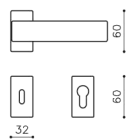

M225VB8B
M225VY8B