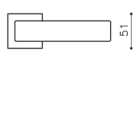

M225RSB8B
M225VY8B