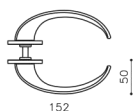

M225RSB8B
M225VY8B