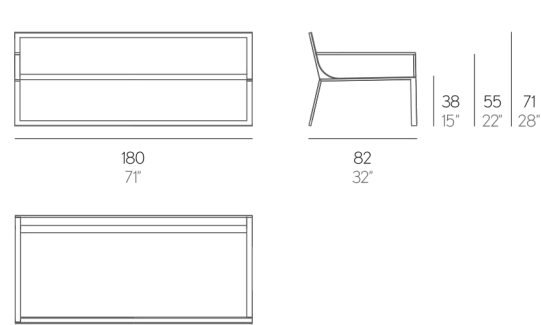

SOFÁ MODULAR 1 BLAU

Fran Silvestre

Brazo izquierdo
Left arm
Armlehne links
Con bracciolo sinistro
Accoudoir gauche

Brazo derecho
Right arm
Armlehne rechts
Con bracciolo destro
Accoudoir droit

PESO. WEIGHT. GEWICHT. PESO. POIDS
VOLUMEN. VOLUME. VOLUMEN. VOLUME. VOLUME

28 kg - 61.6 lbs 1.43 m³ - 50.49 ft

Colchoneta. Mat. Matratze. Materassino. Matelas. Cushion

5,5 kg - 12.10 lbs

Cojín. Cushion. Kissen. Cuscino. Coussin. Pillow

25x60 cm / 10"x24"

0.85 kg - 1.87 lbs

35x60 cm / 14"x24"