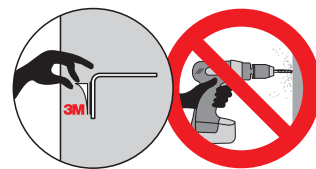

forever

Design: Luca Colombo

Materiale: Ottone
Material: Brass

CR
Cromo
Chrome

LC 67

CR

Fissaggio a muro e vetro ottenuto con uno speciale nastro biadesivo in schiuma acrilica ad alte prestazioni (3M™ VHB™).

Attenzione: Si sconsiglia l'applicazione dei pezzi su superfici particolarmente ruvide o poco compatte, così come su intonaci o muri grezzi.

Wall and glass fixing with a special high performance double sided acrylic foam tape (3M™ VHB™).

Attention: we do not recommend the application of the pieces on surfaces particularly rough, as well as on painted walls.