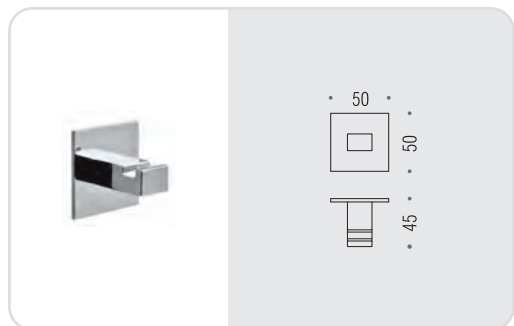

forever

Design: Luca Colombo

Materiale: Ottone
Material: Brass

CR
Cromo
Chrome

LC 67

CR

Fissaggio a muro e vetro ottenuto con uno speciale nastro biadesivo in schiuma acrilica ad alte prestazioni (3M™ VHB™).

Attenzione: Si sconsiglia l'applicazione dei pezzi su superfici particolarmente ruvide o poco compatte, così come su intonaci o muri grezzi.

Wall and glass fixing with a special high performance double sided acrylic foam tape (3M™ VHB™).