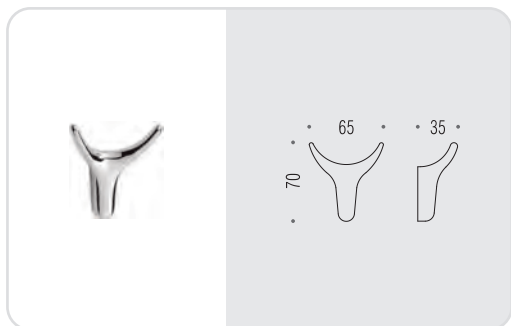

hook

Design: Alberto Meda

Materiale: Ottone
Material: Brass

OL
Oroplus

CR
Cromo
Chrome

AM 17 (HOOK 1)

OL **CR**

AM 27 (HOOK 2)