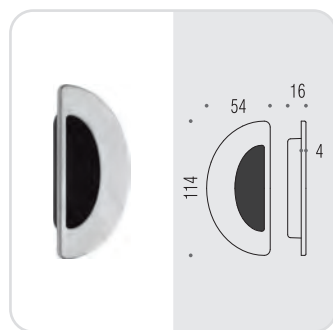

lc111

Design: Luca Colombo

MISURA FRESATA 38 x 98 x 13mm
MILING SIZE 38 x 98 x 13mm

Materiale: Cromall®
Material: Cromall®

OL
Oroplus

CR
Cromo
Chrome

CM
Cromat
Matt chrome

LC 111