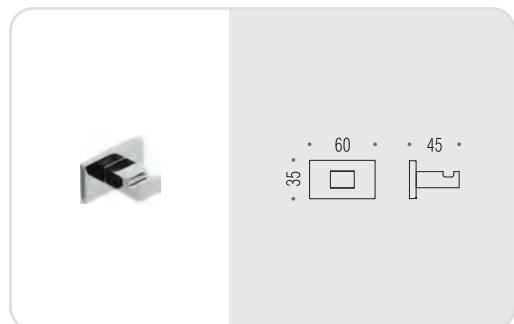

# look

Design: Luca Colombo

Materiale: Cromall®  
Material: Cromall®

**CR**  
Cromo  
Chrome

**LC 27**

CR

**LC 37**

CR