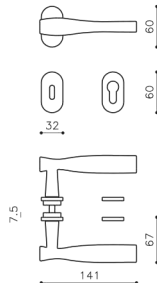

M252VB8B
M252VY8B