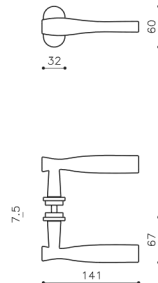

Marilyn

MAD Architects 2016

M252B

rosetta bassa/low rosette

C252

K252B

ottone/brass

CR cromo lucido/bright chrome

IS superinox sat./superstainlesssteel satin

CO cromo satinato/satin chrome

DS superbronzato satinato/superbronze satin

US superantracite sat./superanthracite satin

M252RB8B
M252RY8B

M252RSB8B

M252VB8B
M252VY8B

M252VSB8B

C252

K252B

K252P