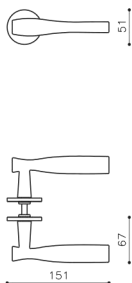

Marilyn

MAD Architects 2016

M252B

rosetta bassa/low rosette

C252

K252B

ottone/brass

CR cromo lucido/bright chrome

IS superinox sat./superstainlesssteel satin

CO cromo satinato/satin chrome

DS superbronzato satinato/superbronze satin

US superantracite sat./superanthracite satin

M252RB8B
M252RY8B

M252RSB8B

M252VB8B
M252VY8B

M252VSB8B

C252

K252B

K252P