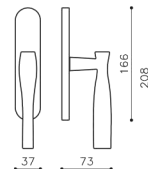

Marilyn

MAD Architects 2016

M252B

rosetta bassa/low rosette

C252

K252B

ottone/brass

CR cromo lucido/bright chrome

IS superinox sat./superstainlesssteel satin

CO cromo satinato/satin chrome

DS superbronzato satinato/superbronze satin

US superantracite sat./superanthracite satin

M252RB8B
M252RY8B

M252RSB8B

M252VB8B
M252VY8B

M252VSB8B

C252

K252B

K252P