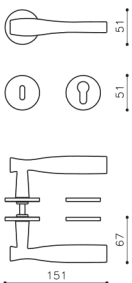

M252RB8B
M252RY8B