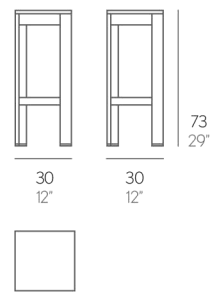

TABURETE ES CANÀ

Ramón Esteve

PESO. WEIGHT. GEWICHT. PESO. POIDS
VOLUMEN. VOLUME. VOLUMEN. VOLUME. VOLUME

4,54 kg - 9,99 lbs 0,11 m³ - 3,88 ft³

TABURETE

Fabricado con perferia de aluminio anodizado o termolacado y polietileno 100% reciclable.