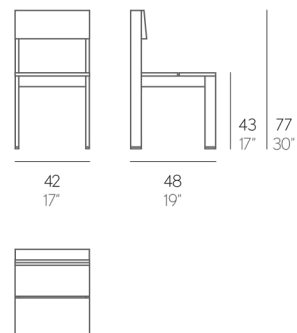

# SILLA SALADA

Ramón Esteve

PESO. WEIGHT. GEWICHT. PESO. POIDS  
VOLUMEN. VOLUME. VOLUMEN. VOLUME. VOLUME

7,6 kg - 16,72 lbs 0,31 m<sup>3</sup> - 10,95 ft<sup>3</sup>

Colchoneta. Mat. Matratze. Materassino. Matelas. Cushion

0,56 kg - 1,23 lbs