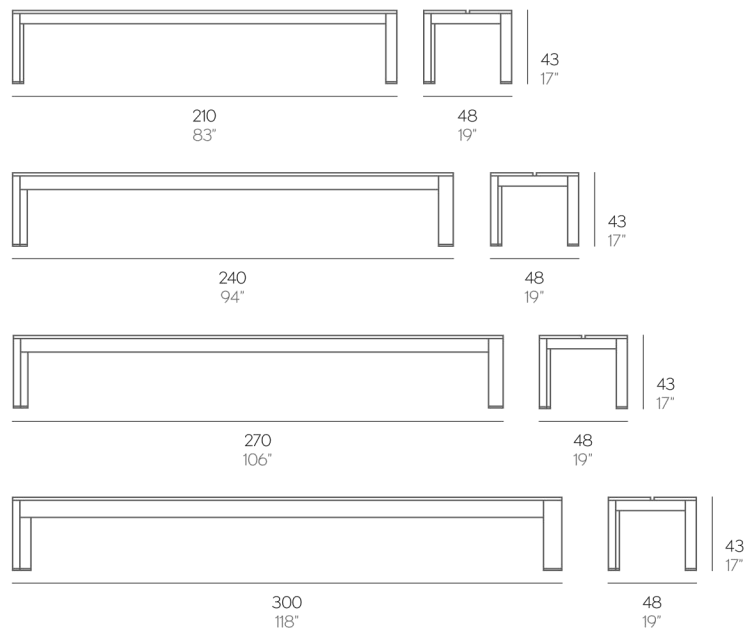

# BANCO YONDAL (II)

Ramón Esteve

PESO. WEIGHT. GEWICHT. PESO. POIDS  
VOLUMEN. VOLUME. VOLUMEN. VOLUME. VOLUME

12,54 kg - 27,58 lbs	0,27 m³ - 9,53 ft³
16,5 kg - 36,3 lbs	0,35 m³ - 12,36 ft³
20,04 kg - 44,08 lbs	0,43 m³ - 15,18 ft³
23,5 kg - 51,7 lbs	0,51 m³ - 18,01 ft³