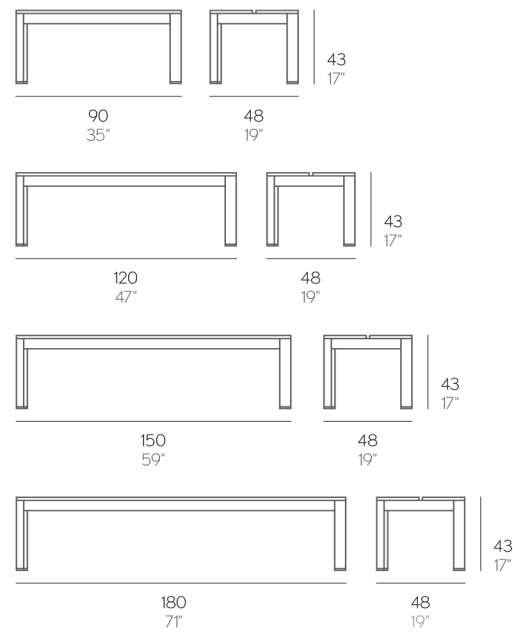

# BANCO YONDAL (II)

Ramón Esteve

PESO. WEIGHT. GEWICHT. PESO. POIDS  
VOLUMEN. VOLUME. VOLUMEN. VOLUME. VOLUME

12,54 kg - 27,58 lbs	0,27 m³ - 9,53 ft³
16,5 kg - 36,3 lbs	0,35 m³ - 12,36 ft³
20,04 kg - 44,08 lbs	0,43 m³ - 15,18 ft³
23,5 kg - 51,7 lbs	0,51 m³ - 18,01 ft³