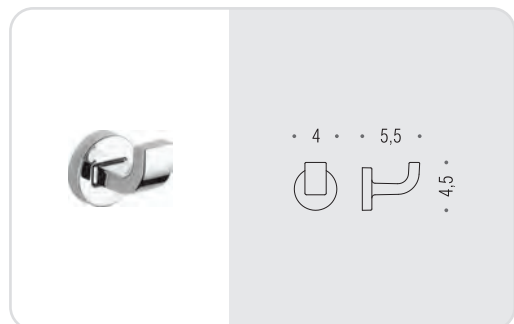

nordic

Design: Efrem Bonacina e Giovanni Moro

Materiale: Cromall®
Material: Cromall®

CR
Cromo
Chrome

EB 17

CR