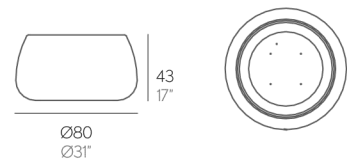

# MACETERO SAHARA LACADO 3

Pablo Gironés

PESO. WEIGHT. GEWICHT. PESO. POIDS  
VOLUMEN. VOLUME. VOLUMEN. VOLUME. VOLUME

 10.4 kg - 22.88 lbs  0.31 m<sup>3</sup> - 10.95 ft<sup>3</sup>

CAPACIDADES. CAPACITIES. KAPAZITÄTEN. CAPACITÉS.  
CAPACITÀ

75 L. 20 gallons.

profundidad. 25 cm.  
depth. 25 cm.  
tiefe. 25 cm.  
profundità. 25 cm.  
profondeur. 25 cm.  
depth. 10".

Ø superior. 61 cm.  
Ø top. 61 cm.  
Ø oben. 61 cm.  
Ø superiore. 61 cm.  
Ø supérieure. 61 cm.  
Ø top. 24".

Ø inferior. 49 cm.  
Ø lower. 49 cm.  
Ø unten. 49 cm.  
Ø inferiore. 49 cm.  
Ø inférieure. 49 cm.  
Ø lower. 20".