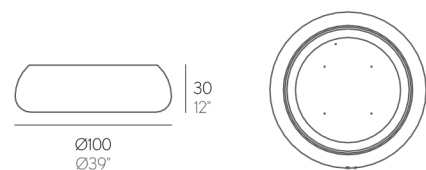

MACETERO SAHARA LACADO 4

Pablo Gironés

PESO. WEIGHT. GEWICHT. PESO. POIDS
VOLUMEN. VOLUME. VOLUMEN. VOLUME. VOLUME

 13,7 kg - 30.14 lbs  0,35 m³ - 12,36 ft³

CAPACIDADES. CAPACITIES. KAPAZITÄTEN. CAPACITÉS.
CAPACITÀ

90 L. 24 gallons.

profundidad. 19 cm.	Ø superior. 78 cm.	Ø inferior. 67 cm.
depth. 19 cm.	Ø top. 78 cm.	Ø lower. 67 cm.
tiefe. 19 cm.	Ø oben. 78 cm.	Ø unten. 67 cm.
profundità. 19 cm.	Ø superiore. 78 cm.	Ø inferiore. 67 cm.
profondeur. 19 cm.	Ø supérieure. 78 cm.	Ø inférieure. 67 cm.
depth. 8".	Ø top. 31".	Ø lower. 26".