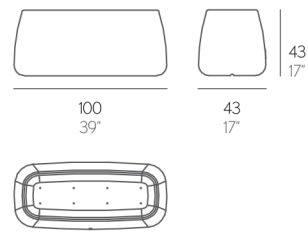

# MACETERO SAHARA LACADO 5

Pablo Gironés

PESO. WEIGHT. GEWICHT. PESO. POIDS  
VOLUMEN. VOLUME. VOLUMEN. VOLUME. VOLUME

 10,8 kg - 23,76 lbs  0,23 m<sup>3</sup> - 8,12 ft<sup>3</sup>

CAPACIDADES. CAPACITIES. KAPAZITÄTEN. CAPACITÉS.  
CAPACITÀ

45 L. 12 gallons.

profundidad. 20 cm.	Ø superior. 87x28 cm.	Ø inferior. 75x18 cm.
depth. 20 cm.	Ø top. 87x28 cm.	Ø lower. 75x18 cm.
tiefe. 20 cm.	Ø oben. 87x28 cm.	Ø unten. 75x18 cm.
profondità. 20 cm.	Ø superiore. 87x28 cm.	Ø inferiore. 75x18 cm.
profondeur. 20 cm.	Ø supérieure. 87x28 cm.	Ø inférieure. 75x18 cm.
depth. 8".	Ø top. 35"x11".	Ø lower. 30"x7".