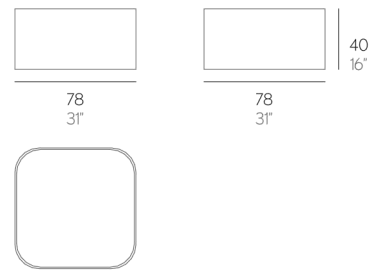

Pistacho
Pistachio
Pistazie
Pistacchio
Pistache

SONORA 3

Pablo Gironés

PESO. WEIGHT. GEWICHT. PESO. POIDS
VOLUMEN. VOLUME. VOLUMEN. VOLUME. VOLUME

18 kg - 39,6 lbs 0,4 m³ - 14,12 ft³

MACETERO

Fabricado con aluminio termolacado. Incluyen unas pequeñas ruedas ocultas para poder moverlos con facilidad.