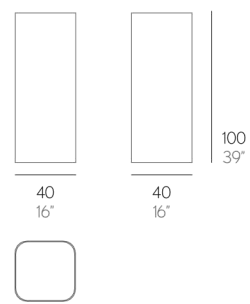

Pistacho
Pistachio
Pistazie
Pistacchio
Pistache

SONORA 5

Pablo Gironés

PESO. WEIGHT. GEWICHT. PESO. POIDS
VOLUMEN. VOLUME. VOLUMEN. VOLUME. VOLUME

15,65 kg - 34,43 lbs 0,24 m³ - 8,33 ft³

CAPACIDADES. CAPACITIES. KAPAZITÄTEN.
CAPACITÉS. CAPACITÀ.