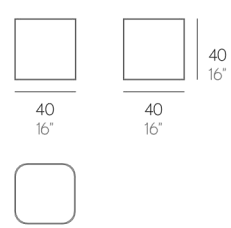

SONORA 1

Pablo Gironés

PESO. WEIGHT. GEWICHT. PESO. POIDS
VOLUMEN. VOLUME. VOLUMEN. VOLUME. VOLUME

8.75 kg - 19.25 lbs 0.09 m³ - 3.18 ft³

CAPACIDADES. CAPACITIES. KAPAZITÄTEN.
CAPACITÉS. CAPACITÀ.

Sonora 1
35 L.
9 gallons

profundidad: 25 cm
depth: 25 cm / 10"
tiefe: 25 cm
profondità: 25 cm
profondeur: 25 cm

MACETERO

Fabricado con aluminio termolacado. Incluyen unas pequeñas ruedas ocultas para poder moverlos con facilidad.