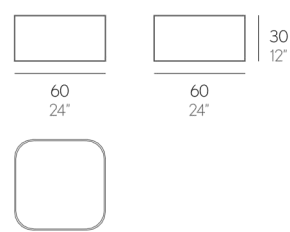

SONORA 1

Pablo Gironés

PESO. WEIGHT. GEWICHT. PESO. POIDS
VOLUMEN. VOLUME. VOLUMEN. VOLUME. VOLUME

8.75 kg - 19.25 lbs 0.09 m³ - 3.18 ft³

CAPACIDADES. CAPACITIES. KAPAZITÄTEN.
CAPACITÉS. CAPACITÀ.

Sonora 1
35 L.
9 gallons

Pistacho
Pistachio
Pistazie
Pistacchio
Pistache

SONORA 2

Pablo Gironés

PESO. WEIGHT. GEWICHT. PESO. POIDS
VOLUMEN. VOLUME. VOLUMEN. VOLUME. VOLUME

11,5 kg - 25,3 lbs 0,11 m³ - 3,88 ft³

CAPACIDADES. CAPACITIES. KAPAZITÄTEN.
CAPACITÉS. CAPACITÀ.