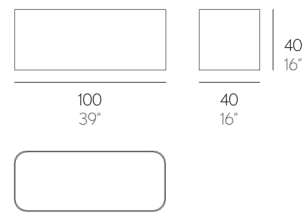

SONORA 4

Pablo Gironés

PESO. WEIGHT. GEWICHT. PESO. POIDS
VOLUMEN. VOLUME. VOLUMEN. VOLUME. VOLUME

15 kg - 33 lbs 0,24 m³ - 8,33 ft³

CAPACIDADES. CAPACITIES. KAPAZITÄTEN.
CAPACITÉS. CAPACITÀ.

Sonora 4
90 L
24 gallons

profundidad: 25 cm
depth: 25 cm / 10"
tiefe: 25 cm
profondità: 25 cm
profondeur: 25 cm

MACETERO

Fabricado con aluminio termolacado. Incluyen unas pequeñas ruedas ocultas para poder moverlos con facilidad.

PLANT POT

Made of thermo-lacquered aluminium which include wheels for mobility.

BLUMENTOPF

Hergestellt aus thermolackiertem Aluminium. Ausgestattet mit kleinen verborgenen Rädern für eine einfachere Beweglichkeit.

VASO

Realizzato in alluminio termolaccato. Includono delle piccole ruote occulte per spostarlo facilmente.

CACHE-POT

Fabriqué en aluminium thermolaqué. Ils incluent des petites roues cachées pour pouvoir les déplacer plus facilement.

PLANTER

Made of powder coated aluminum, which include recessed castors.

COLORES COLECCIÓN. COLLECTIONS COLOUR SAMPLE. FARBKOLLEKTION. CAMPIONARIO
COLORI. ÉCHANTILLONNAGE DE COULEURS. COLLECTIONS COLOR SAMPLE

Blanco
White
Weiß
Bianco
Blanc

Arena
Sand
Sand
Sabbia
Sable

Bronce
Bronze
Bronze
Bronzo
Bronze

Antracita
Anthracite
Anthrazit
Antracite
Anthracite

Turquesa
Turquoise
Türkis
Türkis
Turquoise

Coral
Coral
Koralle
Corallo
Corail

Pistacho
Pistachio
Pistazie
Pistacchio
Pistache