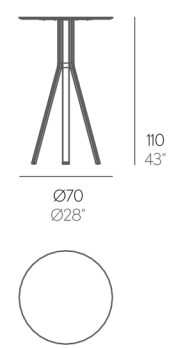

# MESA BAR STACK

Borja García

PESO. WEIGHT. GEWICHT. PESO. POIDS  
VOLUMEN. VOLUME. VOLUMEN. VOLUME. VOLUME

 13,5 kg - 29,7 lbs  0,23 m<sup>3</sup> - 7,94 ft<sup>3</sup>

## MESA BAR

Fabricada con perfilería de aluminio soldado termolacado y tablero fenólico.

NOTA: No se admiten medidas especiales en esta colección.

## BAR TABLE

Made of thermo-lacquered aluminium profiles and phenolic plate.

NOTE: No special sizes available in this collection.