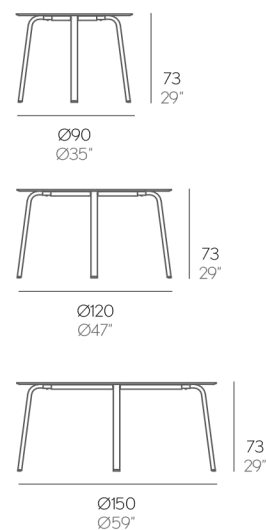

MESA ALTA REDONDA STACK

Borja García

MESA ALTA CIRCULAR

Fabricada con perfleria de aluminio soldado termolacado y tablero fenólico.

NOTA: No se admiten medidas especiales en esta colección.

HIGH CIRCULAR TABLE

ANMERKUNG: Keine Sondermasse in dieser Kollektion möglich.

TAVOLO ALTO CIRCOLARE

Realizzato con bordatura in alluminio saldato termolaccato e pannello fenolico.

NOTA: In questa collezione non sono ammesse misure speciali.

NOTE: No customized sizes in this collection.

PESO. WEIGHT. GEWICHT. PESO. POIDS
VOLUMEN. VOLUME. VOLUMEN. VOLUME. VOLUME

15,5 kg - 34.1 lbs	0.14 m³ - 4.94 ft³
26 kg - 57.2 lbs	0.25 m³ - 8.83 ft³
36,5 kg - 80.3 lbs	0.37 m³ - 13.06 ft³

NOTE: No customized sizes in this collection.

PESO. WEIGHT. GEWICHT. PESO. POIDS
VOLUMEN. VOLUME. VOLUMEN. VOLUME. VOLUME

19 kg - 41.8 lbs	0.14 m³ - 4.94 ft³
32.5 kg - 71.50 lbs	0.24 m³ - 8.47 ft³
43 kg - 94.6 lbs	0.32 m³ - 11.30 ft³
47 kg - 103.4 lbs	0.37 m³ - 13.06 ft³