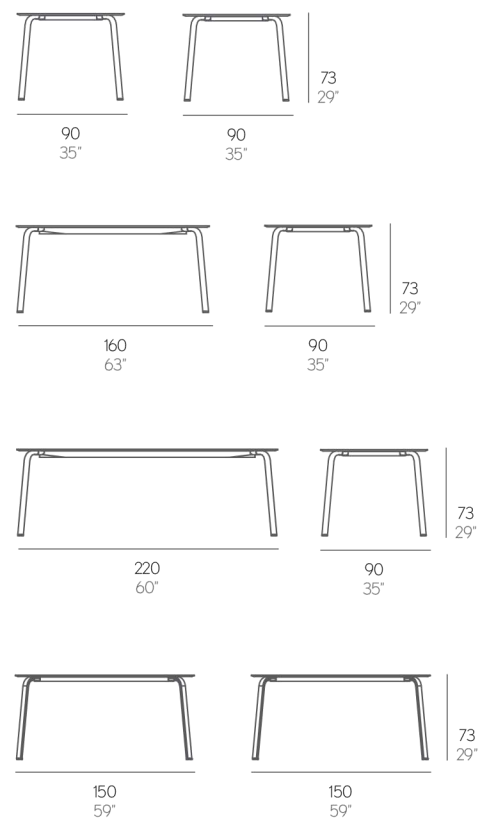

MESA ALTA CUADRADA STACK

Borja García

MESA ALTA CUADRADA

Fabricada con perfilería de aluminio soldado termolacado y tablero fenólico.

NOTA: No se admiten medidas especiales en esta colección.

HIGH SQUARE TABLE

Made of thermo-lacquered aluminium profiles and phenolic plate.

NOTE: No special sizes available in this collection.

HOHER VIERECKIGE TISCH

Hergestellt aus thermolackierten, geschweißten Aluminiumprofilen und Phenolplatte.

ANMERKUNG: Keine Sondermasse in dieser Kollektion möglich.

TAVOLO ALTO QUADRATO

Realizzato con bordatura in alluminio saldato termolaccato e pannello fenolico.

NOTA: In questa collezione non sono ammesse misure speciali.

TABLE HAUTE CARRÉ

Fabriquée avec des profilés en aluminium soudé thermolaqué et planche phénolique.

REMARQUE: Mesures spéciales non admises dans cette collection.

HIGH SQUARE DINING TABLE

Made of powder coated aluminum profiles and phenolic plate.

NOTE: No customized sizes in this collection.

PESO. WEIGHT. GEWICHT. PESO. POIDS
VOLUMEN. VOLUME. VOLUMEN. VOLUME. VOLUME

19 kg - 41.8 lbs	0.14 m³ - 4.94 ft³
32.5 kg - 71.50 lbs	0.24 m³ - 8.47 ft³
43 kg - 94.6 lbs	0.32 m³ - 11.30 ft³
47 kg - 103.4 lbs	0.37 m³ - 13.06 ft³

ESTRUCTURA. FRAME. PROFIL. STRUCTURA. STRUCTURE

Blanco	Arena	Bronce	Antracita	Coral	Turquesa	Pistacho
White	Sand	Bronze	Anthracite	Coral	Turquoise	Pistachio
Weiß	Sand	Bronze	Anthrazit	Koralle	Türkis	Pistazie
Bianco	Sabbia	Bronzo	Antracite	Corallo	Türkis	Pistacchio
Blanc	Sable	Bronze	Anthracite	Corail	Turquoise	Pistache