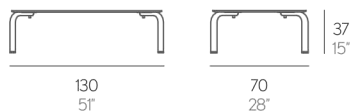

MESA BAJA REDONDA STACK

Borja García

Apilable. Stackable. Stapelbar.
Impilabile. Empilable

PESO. WEIGHT. GEWICHT. PESO. POIDS
VOLUMEN. VOLUME. VOLUMEN. VOLUME. VOLUME

8 kg - 17.60 lbs	0.25 m³ - 8.83 ft³
12 kg - 26.40 lbs	0.39 m³ - 13.77 ft³
21 kg - 46.2 lbs	0.67 m³ - 23.66 ft³

TABLE BASSE CIRCULAIRE

Fabriquée avec des profilés en aluminium soudé thermolaqué et planche phénolique.
REMARQUE: Mesures spéciales non admises dans cette collection.

LOW CIRCULAR SIDE TABLE

Made of powder coated aluminum profiles and phenolic plate.
NOTE: No customized sizes in this collection.

MESA BAJA CUADRADA STACK

Borja García

Apilable. Stackable. Stapelbar.
Impilabile. Empilable

PESO. WEIGHT. GEWICHT. PESO. POIDS
VOLUMEN. VOLUME. VOLUMEN. VOLUME. VOLUME.

 10,5 kg - 23.1 lbs  0,25 m³ - 8.83 ft³