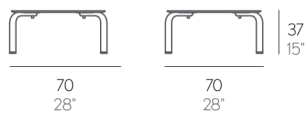

MESA BAJA REDONDA STACK

Borja García

Apilable. Stackable. Stapelbar.
Impilabile. Empilable

PESO. WEIGHT. GEWICHT. PESO. POIDS
VOLUMEN. VOLUME. VOLUMEN. VOLUME. VOLUME

8 kg - 17.60 lbs	0.25 m³ - 8.83 ft³
12 kg - 26.40 lbs	0.39 m³ - 13.77 ft³
21 kg - 46.2 lbs	0.67 m³ - 23.66 ft³

TABLE BASSE CIRCULAIRE

Fabriquée avec des profilés en aluminium soudé thermolaqué et planche phénolique.
REMARQUE: Mesures spéciales non admises dans cette collection.

LOW CIRCULAR SIDE TABLE

Made of powder coated aluminum profiles and phenolic plate.
NOTE: No customized sizes in this collection.

MESA BAJA CUADRADA STACK

Borja García

Apilable. Stackable. Stapelbar.
Impilabile. Empilable

PESO. WEIGHT. GEWICHT. PESO. POIDS
VOLUMEN. VOLUME. VOLUMEN. VOLUME. VOLUME.

 10,5 kg - 23.1 lbs  0,25 m³ - 8.83 ft³