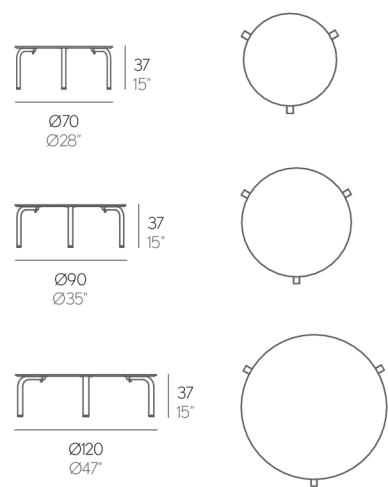

MESA BAJA REDONDA STACK

Borja García

Apilable. Stackable. Stapelbar.
Impilabile. Empilable

PESO. WEIGHT. GEWICHT. PESO. POIDS
VOLUMEN. VOLUME. VOLUMEN. VOLUME. VOLUME

8 kg - 17.60 lbs	0.25 m³ - 8.83 ft³
12 kg - 26.40 lbs	0.39 m³ - 13.77 ft³
21 kg - 46.2 lbs	0.67 m³ - 23.66 ft³

MESA BAJA CIRCULAR

Fabricada con perfleria de aluminio soldado termolacado y tablero fenólico.
NOTA: No se admiten medidas especiales en esta colección.

LOW CIRCULAR TABLE

Made of thermo-lacquered aluminium profiles and phenolic plate.
NOTE: No special sizes available in this collection.

MESA BAJA CUADRADA STACK

Borja García

Apilable. Stackable. Stapelbar.
Impilabile. Empilable

PESO. WEIGHT. GEWICHT. PESO. POIDS
VOLUMEN. VOLUME. VOLUMEN. VOLUME. VOLUME.

 10,5 kg - 23.1 lbs  0,25 m³ - 8.83 ft³