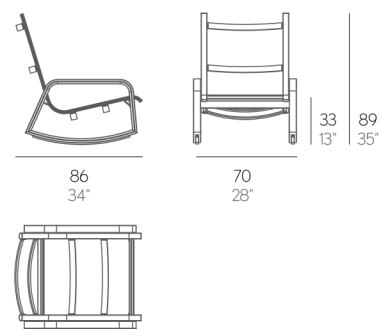

MECEDORA STACK

Borja García

PESO. WEIGHT. GEWICHT. PESO. POIDS
VOLUMEN. VOLUME. VOLUMEN. VOLUME

9 kg - 19,8 lbs 0,61 m³ - 21,54 ft³

Colchoneta. Mat. Matratze. Materassino. Matelas. Cushion

3,3 kg - 7,26 lbs

MECEDORA

Fabricada con perfilera de aluminio soldado termolacado y tela Batyline®. Colchoneta opcional recubierta con tejido hidrófugo. Tapicería desenfundable.
NOTA: No se admiten medidas especiales en esta colección.