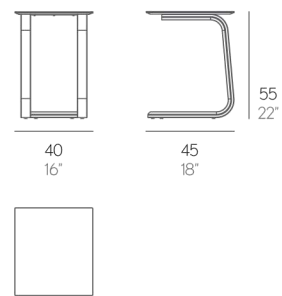

MESA AUXILIAR STACK

Borja García

PESO. WEIGHT. GEWICHT. PESO. POIDS
VOLUMEN. VOLUME. VOLUMEN. VOLUME. VOLUME

 5,5 kg - 12.10 lbs  0,15 m³ - 5,16 ft³

MESA AUXILIAR

Fabricada con periferia de aluminio soldado termolacado y tablero fenólico.

NOTA: No se admiten medidas especiales en esta colección.

SIDE TABLE

Made of thermo-lacquered aluminium profiles and phenolic plate.

NOTE: No special sizes available in this collection.

BEISTELLTISCH

Hergestellt aus thermolackierten, geschweißten Aluminiumprofilen und Phenolplatte.