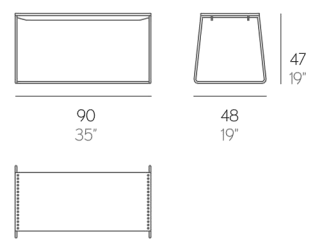

BANCO TEXTILE

Ana Llobet

PESO. WEIGHT. GEWICHT. PESO. POIDS
VOLUMEN. VOLUME. VOLUMEN. VOLUME. VOLUME

13,82 kg - 30,4 lbs 0,23 m³ - 8,12 ft³

BANCO

Fabricado con polietileno 100% reciclable y acero zincado termolacado. La cuerda es de poliéster trenzado de alta tenacidad.