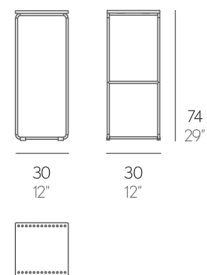

TABURETE ALTO TEXTILE

Ana Llobet

PESO. WEIGHT. GEWICHT. PESO. POIDS
VOLUMEN. VOLUME. VOLUMEN. VOLUME. VOLUME

6,5 kg - 14,3 lbs 0,11 m³ - 3,88 ft³

TABURETE ALTO

Fabricado con polietileno 100% reciclable y acero zincado termolacado. La cuerda es de poliéster trenzado de alta tenacidad.