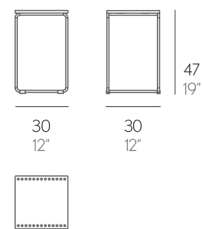

# TABURETE BAJO TEXTILE

Ana Llobet

PESO. WEIGHT. GEWICHT. PESO. POIDS  
VOLUMEN. VOLUME. VOLUMEN. VOLUME. VOLUME

4.63 kg - 10.19 lbs 0.07 m<sup>3</sup> - 2.47 ft<sup>3</sup>

## TABURETE BAJO

Fabricado con polietileno 100% reciclable y acero zincado termolacado. La cuerda es de poliéster trenzado de alta tenacidad.

NOTA: No se admiten medidas especiales en esta colección.