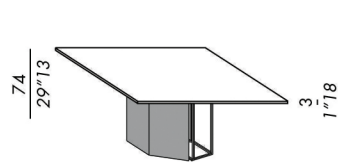

acabados: vease el muestrario

elegir:  
acabado base de metal  
acabado plinto  
acabado sobre

nunca levantar la mesa por el sobre una  
vez que esto está fijado a la base

model square ZK / 2K

ZK

2K

160 x 160 x 3 / 62"99 x 62"99 x 1"18

180 x 180 x 3 / 70"87 x 70"87 x 1"18

\* piano in marmo: disponibile solo calacatta  
\* marble top: only calacatta available

basamento - base ZK

basamento - base 2K

piani - top ZK / 2K

- tavoli pranzo
- basamento in metallo con monoblocco
- finiture basamento metallo mod. **X**:
  - black varnished - ottone bronzato
- finiture basamento monoblocco mod. **W**:
  - impiallacciatura rovere tinto
  - lacca opaca o lucida
  - marmo
- finiture piani:
  - impiallacciatura rovere tinto
  - lacca opaca o lucida
  - \*marmo