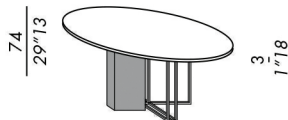

finitions: voir boîte d'échantillons

choisir:  
 finition pour base en métal  
 finition pour plinthe  
 finition pour plateau

ne jamais soulever la table après avoir fixé  
 le plateau à la base

- mesas comedor
- base de metal con plinto
- acabados base de metal mod. **X**:
  - black varnished - latón bronceado
- acabados plinto mod. **W**:
  - enchapado en roble teñido
  - lacado mate o brillo
  - marmol
- acabados sobres:
  - enchapado en roble teñido
  - lacado mate o brillo
  - \*marmol

acabados: vease el muestrario

elegir:  
 acabado base de metal  
 acabado plinto  
 acabado sobre

nunca levantar la mesa por el sobre una  
 vez que esto está fijado a la base

model round XW

Ø160 x 3 / 62"99 x 1"18

Ø180 x 3 / 70"87 x 1"18

\* piano in marmo: disponibile solo calacatta  
 \* marble top: only calacatta available

basamento - base XW

piani - top XW

- tavoli pranzo
- basamento in metallo con monoblocco
- finitura basamento metallo mod. **Z**:  
- black varnished - ottone bronzato
- finitura basamento monoblocco mod. **K**:  
impiallacciatura rovere tinto  
lacca opaca o lucida  
marmo
- finiture piani:  
impiallacciatura rovere tinto  
lacca opaca o lucida  
\*marmo