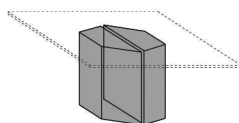

acabados: vease el muestrario

elegir:  
acabado base de metal  
acabado plinto  
acabado sobre

nunca levantar la mesa por el sobre una  
vez que esto está fijado a la base

model square ZK / 2K

ZK

2K

160 x 160 x 3 / 62"99 x 62"99 x 1"18

180 x 180 x 3 / 70"87 x 70"87 x 1"18

\* piano in marmo: disponibile solo calacatta  
\* marble top: only calacatta available

basamento - base ZK

basamento - base 2K

piani - top ZK / 2K

- tavoli pranzo
- basamento in metallo con monoblocco
- finiture basamento metallo mod. **X**:
  - black varnished - ottone bronzato
- finiture basamento monoblocco mod. **W**:
  - impiallacciatura rovere tinto
  - lacca opaca o lucida
  - marmo
- finiture piani:
  - impiallacciatura rovere tinto
  - lacca opaca o lucida
  - \*marmo