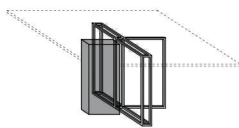

acabados: vease el muestrario

elegir:  
acabado base de metal  
acabado plinto  
acabado sobre

nunca levantar la mesa por el sobre una  
vez que esto está fijado a la base

model square XW

160 x 160 x 3 / 62"99 x 62"99 x 1"18

180 x 180 x 3 / 70"87 x 70"87 x 1"18

\* piano in marmo: disponibile solo calacatta  
\* marble top: only calacatta available

basamento - base XW

piani - top XW

- tavoli pranzo
- basamento in metallo con monoblocco
- finiture basamento metallo mod. **Z**:  
- black varnished - ottone bronzato
- finiture basamento monoblocco mod. **K**:  
impiallacciatura rovere tinto  
lacca opaca o lucida  
marmo
- finiture piani:  
impiallacciatura rovere tinto  
lacca opaca o lucida  
\*marmo