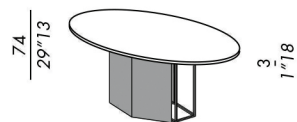

model round ZK / 2K