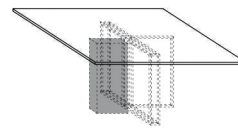

acabados: vease el muestrario

elegir:  
acabado base de metal  
acabado plinto  
acabado sobre

nunca levantar la mesa por el sobre una  
vez que esto está fijado a la base

model square XW

160 x 160 x 3 / 62"99 x 62"99 x 1"18

180 x 180 x 3 / 70"87 x 70"87 x 1"18

\* piano in marmo: disponibile solo calacatta  
\* marble top: only calacatta available

basamento - base XW

piani - top XW

- tavoli pranzo
- basamento in metallo con monoblocco
- finiture basamento metallo mod. **Z**:  
- black varnished - ottone bronzato
- finiture basamento monoblocco mod. **K**:  
impiallacciatura rovere tinto  
lacca opaca o lucida  
marmo
- finiture piani:  
impiallacciatura rovere tinto  
lacca opaca o lucida  
\*marmo