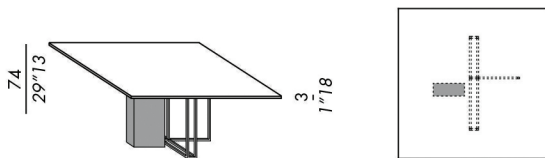

finitions: voir boîte d'échantillons

choisir:  
finition pour base en métal  
finition pour plinthe  
finition pour plateau

ne jamais soulever la table après avoir fixé  
le plateau à la base

- mesas comedor
- base de metal con plinto
- acabados base de metal mod. **X**:  
- black varnished - latón bronceado
- acabados plinto mod. **W**:  
enchapado en roble teñido  
lacado mate o brillante  
marmol
- acabados sobres:  
enchapado en roble teñido  
lacado mate o brillo  
\*marmol

acabados: vease el muestrario

elegir:  
acabado base de metal  
acabado plinto  
acabado sobre

nunca levantar la mesa por el sobre una  
vez que esto está fijado a la base

model square XW

160 x 160 x 3 / 62"99 x 62"99 x 1"18

180 x 180 x 3 / 70"87 x 70"87 x 1"18

\* piano in marmo: disponibile solo calacatta  
\* marble top: only calacatta available

basamento - base XW

piani - top XW

- tavoli pranzo
- basamento in metallo con monoblocco
- finiture basamento metallo mod. **Z**:  
- black varnished - ottone bronzato
- finiture basamento monoblocco mod. **K**:  
impiallacciatura rovere tinto  
lacca opaca o lucida  
marmo
- finiture piani:  
impiallacciatura rovere tinto  
lacca opaca o lucida  
\*marmo