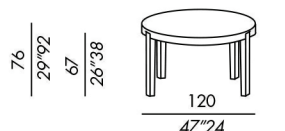

tavolo pranzo / dining table 120R-TP