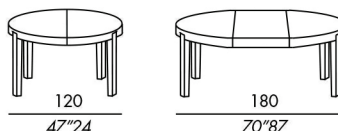

tavolo pranzo / dining table 120XL-TP