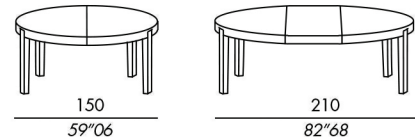

- mesas comedor
- estructura de madera
- patas desmontables
- acabados:
- enchapado en roble teñido
- lacado mate o brillo

acabados: véase el muestrario

120XL-TP / 150XL-TP  
mesa extendible con extensión separable

tavolo pranzo / dining table 120R-TP

tavolo pranzo / dining table 120XL-TP

tavolo pranzo / dining table 150R-TP

tavolo pranzo / dining table 150XL-TP

tavolo pranzo / dining table 2100V-TP

tavolo pranzo / dining table 2650V-TP