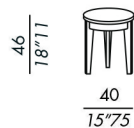

finishes: see sample box

- Beistelltische
- Holzgestell
- Ausführungen:  
Eiche Furnier gebeizt  
Lack matt oder Hochglanz

Ausführungen: siehe Musterbox

- tables basses
- structure en bois
- finitions:  
placage de chêne teinté  
laque opaque ou brillante

finitions: voir boîte d'échantillons

- mesitas
- estructura de madera
- acabados:  
enchapado en roble teñido  
lacado mate o brillo

acabados: véase el muestrario

tavolo basso / low table 40

tavolo basso / low table 55