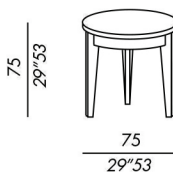

finitions: voir boîte d'échantillons

- mesitas
- estructura de madera
- acabados:  
enchapado en roble teñido  
lacado mate o brillo

acabados: véase el muestrario

tavolo basso / low table 40

tavolo basso / low table 55

tavolo basso / low table 75

tavolo alto / high table 75-TA