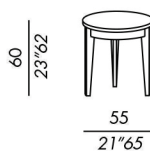

finishes: see sample box

- Beistelltische
- Holzgestell
- Ausführungen:  
Eiche Furnier gebeizt  
Lack matt oder Hochglanz

Ausführungen: siehe Musterbox

- tables basses
- structure en bois
- finitions:  
placage de chêne teinté  
laque opaque ou brillante

finitions: voir boîte d'échantillons

- mesitas
- estructura de madera
- acabados:  
enchapado en roble teñido  
lacado mate o brillo

acabados: véase el muestrario

tavolo basso / low table 40

tavolo basso / low table 55