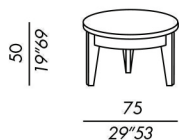

finitions: voir boîte d'échantillons

- mesitas
- estructura de madera
- acabados:  
enchapado en roble teñido  
lacado mate o brillo

acabados: véase el muestrario

tavolo basso / low table 40

tavolo basso / low table 55

tavolo basso / low table 75

tavolo alto / high table 75-TA